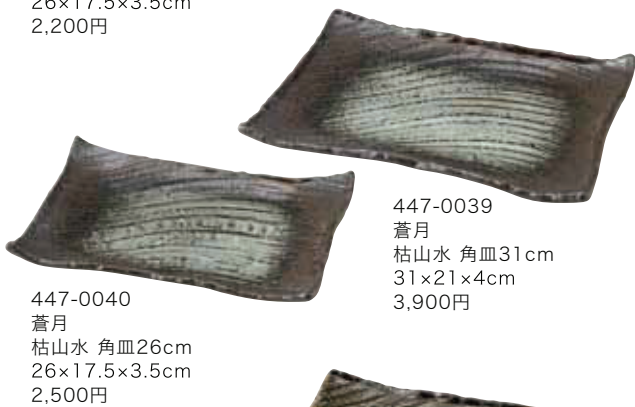

枯山水 かれさんすい **磁器**

角皿26cm・31cm

003-0040
窯変志野
枯山水 角皿26cm
26×17.5×3.5cm
2,200円

003-0039
窯変志野
枯山水 角皿31cm
31×21×4cm
3,300円

447-0040
蒼月
枯山水 角皿26cm
26×17.5×3.5cm
2,500円

447-0039
蒼月
枯山水 角皿31cm
31×21×4cm
3,900円

004-0040
黒織部
枯山水 角皿26cm
26×17.5×3.5cm
2,200円

004-0039
黒織部
枯山水 角皿31cm
31×21×4cm
3,300円

183-0040
黒御影
枯山水 角皿26cm
26×17.5×3.5cm
2,200円

183-0039
黒御影
枯山水 角皿31cm
31×21×4cm
3,300円

432-0040
白玉粉引
枯山水 角皿26cm
26×17.5×3.5cm
2,200円

432-0039
白玉粉引
枯山水 角皿31cm
31×21×4cm
3,300円

007-0040
古備前
枯山水 角皿26cm
26×17.5×3.5cm
2,500円

007-0039
古備前
枯山水 角皿31cm
31×21×4cm
3,900円