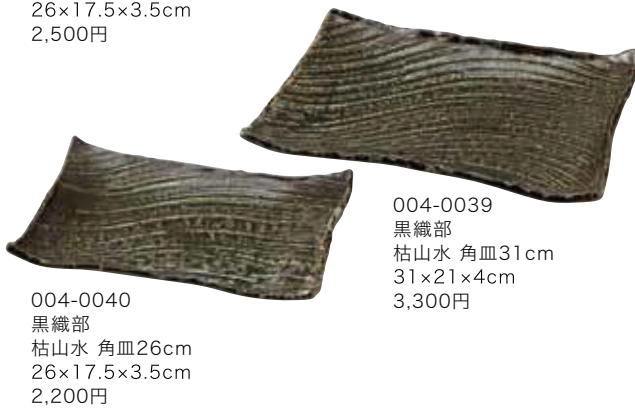

枯山水 かれさんすい **磁器**

角皿26cm・31cm

003-0040
窯変志野
枯山水 角皿26cm
26×17.5×3.5cm
2,200円

003-0039
窯変志野
枯山水 角皿31cm
31×21×4cm
3,300円

447-0040
蒼月
枯山水 角皿26cm
26×17.5×3.5cm
2,500円

447-0039
蒼月
枯山水 角皿31cm
31×21×4cm
3,900円

004-0040
黒織部
枯山水 角皿26cm
26×17.5×3.5cm
2,200円

004-0039
黒織部
枯山水 角皿31cm
31×21×4cm
3,300円

183-0040
黒御影
枯山水 角皿26cm
26×17.5×3.5cm
2,200円

183-0039
黒御影
枯山水 角皿31cm
31×21×4cm
3,300円

432-0040
白玉粉引
枯山水 角皿26cm
26×17.5×3.5cm
2,200円

432-0039
白玉粉引
枯山水 角皿31cm
31×21×4cm
3,300円

007-0040
古備前
枯山水 角皿26cm
26×17.5×3.5cm
2,500円

007-0039
古備前
枯山水 角皿31cm
31×21×4cm
3,900円