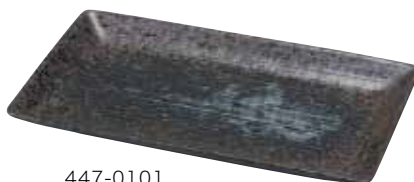

白玉粉引 千段串皿

❖ 千段焼物皿

● 097-0008
根来 千段焼物皿
23.8×13.5×2.5cm
2,200円

● 098-0008
錆粉引 千段焼物皿
23.8×13.5×2.5cm
1,600円

● 099-0008
千段 朱 千段焼物皿
23.8×13.5×2.5cm
1,700円

● 022-0008
トルコ青磁 千段焼物皿
23.8×13.5×2.5cm
1,300円

447-0101
蒼月 千段焼物皿
23.8×13.5×2.5cm
1,300円

458-0101
藤次郎 千段焼物皿
23.8×13.5×2.5cm
1,300円

450-0101
さわらび 千段焼物皿
23.8×13.5×2.5cm
1,300円

432-0101
白玉粉引 千段焼物皿
23.8×13.5×2.5cm
1,200円

100-0008
黒天目 千段焼物皿
23.8×13.5×2.5cm
1,300円

101-0008
粉引 千段焼物皿
23.8×13.5×2.5cm
1,300円