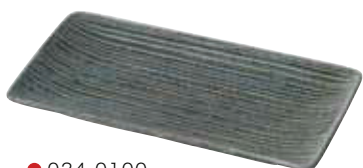

❖ 千段串皿

● 097-0100
根来 千段串皿
18×9.8×2cm
1,300円

● 098-0100
錆粉引 千段串皿
18×9.8×2cm
1,000円

● 023-0100
わび 朽葉 千段串皿
18×9.8×2cm
800円

● 024-0100
わび 紺ねず 千段串皿
18×9.8×2cm
800円

● 025-0100
わび うぐいす 千段串皿
18×9.8×2cm
800円

● 099-0100
千段 朱 千段串皿
18×9.8×2cm
950円

● 022-0100
トルコ青磁 千段串皿
18×9.8×2cm
800円

447-0100
蒼月 千段串皿
18×9.8×2cm
850円

458-0100
藤次郎 千段串皿
18×9.8×2cm
850円

450-0100
さわらび 千段串皿
18×9.8×2cm
850円

432-0100
白玉粉引 千段串皿
18×9.8×2cm
750円

100-0100
黒天目 千段串皿
18×9.8×2cm
750円