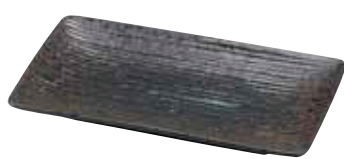

❖ 千段串皿

● 097-0100
根来 千段串皿
18×9.8×2cm
1,300円

● 098-0100
錆粉引 千段串皿
18×9.8×2cm
1,000円

● 023-0100
わび 朽葉 千段串皿
18×9.8×2cm
800円

● 024-0100
わび 紺ねず 千段串皿
18×9.8×2cm
800円

● 025-0100
わび うぐいす 千段串皿
18×9.8×2cm
800円

● 099-0100
千段 朱 千段串皿
18×9.8×2cm
950円

● 022-0100
トルコ青磁 千段串皿
18×9.8×2cm
800円

447-0100
蒼月 千段串皿
18×9.8×2cm
850円

458-0100
藤次郎 千段串皿
18×9.8×2cm
850円

450-0100
さわらび 千段串皿
18×9.8×2cm
850円

432-0100
白玉粉引 千段串皿
18×9.8×2cm
750円

100-0100
黒天目 千段串皿
18×9.8×2cm
750円