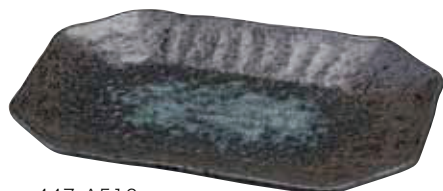

430-0099
黒結晶 八角串皿
19×11.2×2cm
850円

❖ 八角型多用皿

432-A510
白玉粉引 八角型多用皿
24×15.5×2.8cm
1,400円

048-A510
柚子黒天目 八角型多用皿
24×15.5×2.8cm
1,400円

447-A510
蒼月 八角型多用皿
24×15.5×2.8cm
1,400円

458-A510
藤次郎 八角型多用皿
24×15.5×2.8cm
1,400円

450-A510
さわらび 八角型多用皿
24×15.5×2.8cm
1,400円

431-A510
赤志野 八角多用皿
24×14.5×2.8cm
1,500円

430-A510
黒結晶 八角多用皿
24×14.5×2.8cm
1,500円