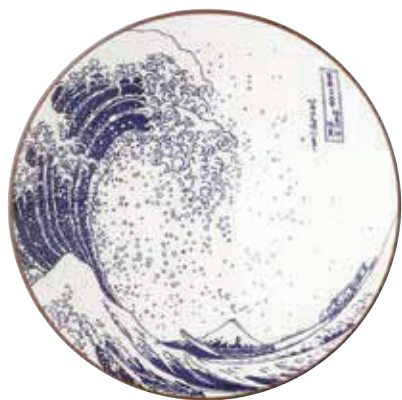

NEW

北斎 富士 ほくさい ふじ

磁器

北斎の代表する浮世絵の一つ —— 神奈川沖浪裏 ——
名画を活かした粋なシリーズ

488-Q009
浅型尺二皿
φ38.5×4.6cm
16,500円

488-Q008
浅型尺一皿
φ35.5×4.6cm
12,000円

488-E057
8.0めん鉢
φ24.5×7.5cm
1,700円

488-0065
尺盛鉢
φ29.7×10cm
9,000円