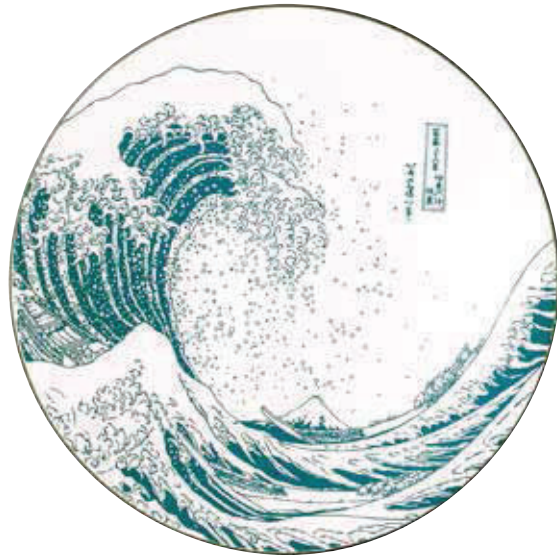

NEW

北斎 富士 ほくさい ふじ

磁器

北斎の代表する浮世絵の一つ —— 神奈川沖浪裏 ——
名画を活かした粋なシリーズ

488-Q009
浅型尺二皿
φ38.5×4.6cm
16,500円

488-Q008
浅型尺一皿
φ35.5×4.6cm
12,000円

488-E057
8.0めん鉢
φ24.5×7.5cm
1,700円

488-0065
尺盛鉢
φ29.7×10cm
9,000円