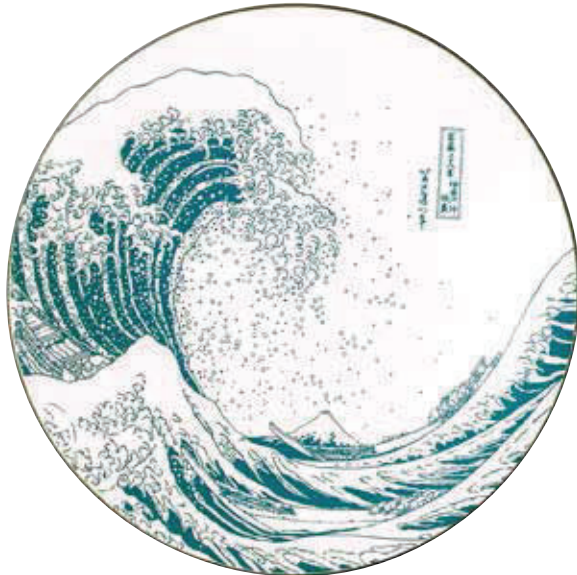

NEW

北斎 富士 ほくさい ふじ

磁器

北斎の代表する浮世絵の一つ —— 神奈川沖浪裏 ——
名画を活かした粋なシリーズ

488-Q009
浅型尺二皿
φ38.5×4.6cm
16,500円

488-Q008
浅型尺一皿
φ35.5×4.6cm
12,000円

488-E057
8.0めん鉢
φ24.5×7.5cm
1,700円

488-0065
尺盛鉢
φ29.7×10cm
9,000円