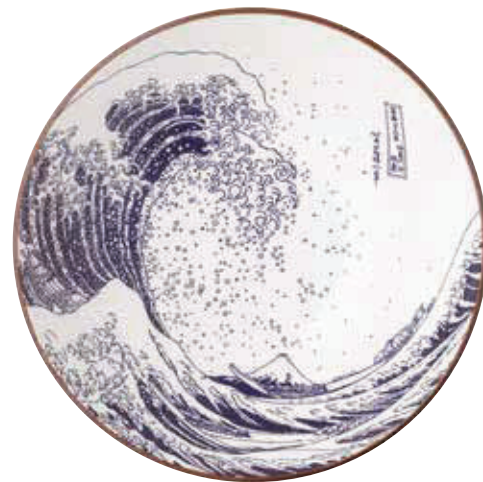

NEW

北斎 富士 ほくさい ふじ

磁器

北斎の代表する浮世絵の一つ —— 神奈川沖浪裏 ——
名画を活かした粋なシリーズ

488-Q009
浅型尺二皿
φ38.5×4.6cm
16,500円

488-Q008
浅型尺一皿
φ35.5×4.6cm
12,000円

488-E057
8.0めん鉢
φ24.5×7.5cm
1,700円

488-0065
尺盛鉢
φ29.7×10cm
9,000円