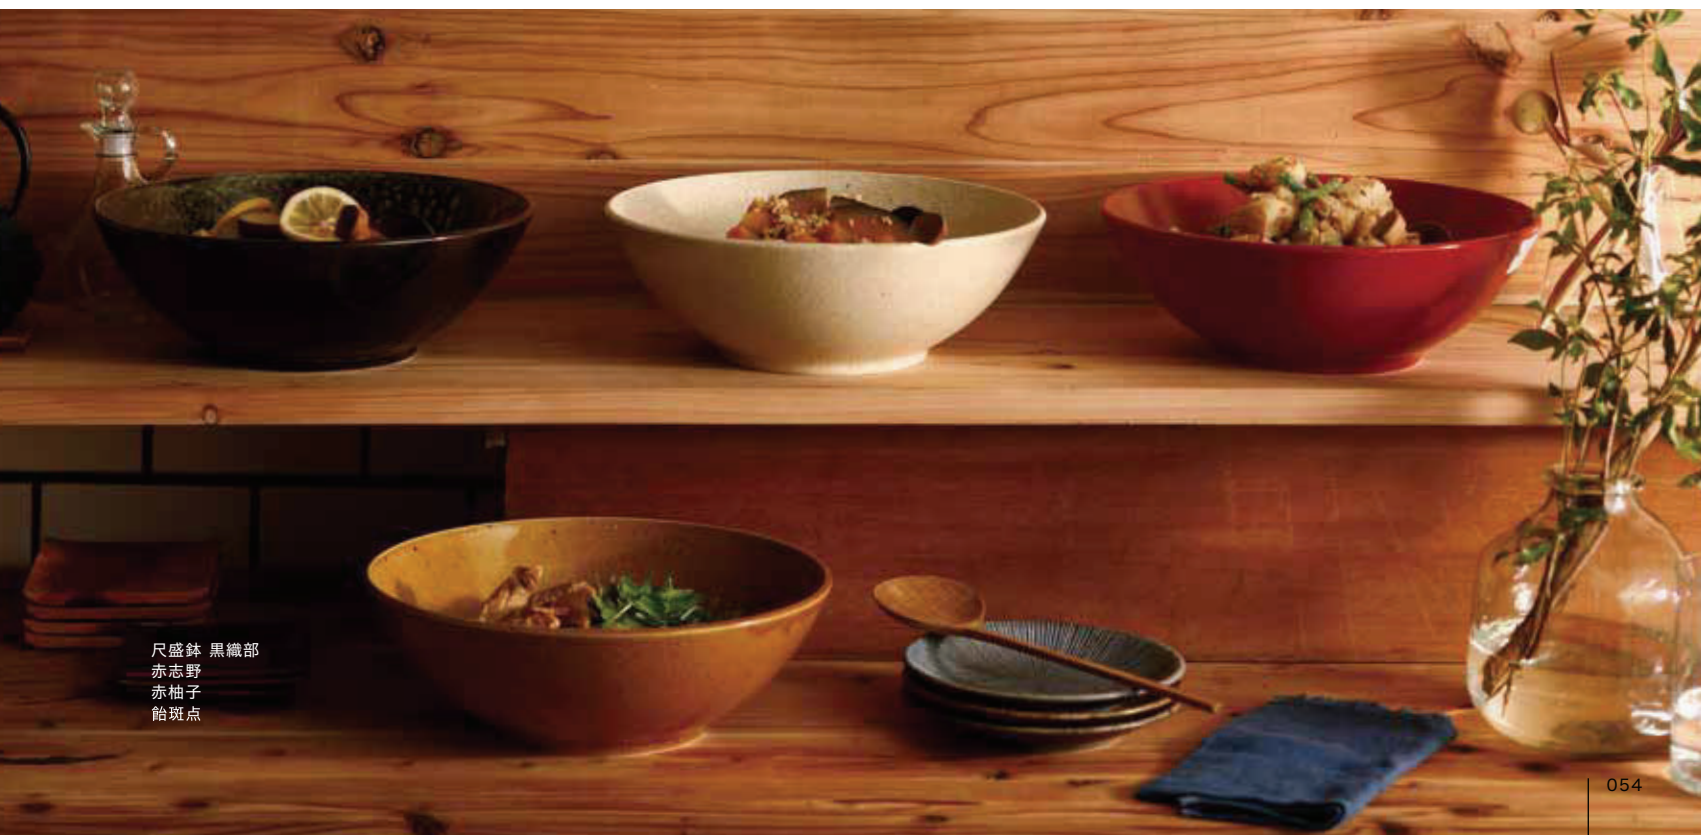

184-M006
尺皿 白
φ31.4×4.5cm
4,000円

185-M006
尺皿 黒
φ31.4×4.5cm
4,000円

浅形尺二皿 φ38.5×4.6cm

184-Q009 白 6,400円
185-Q009 黒 6,400円

浅形尺一皿 φ35.5×4.6cm

184-Q008 白 5,300円
185-Q008 黒 5,300円

深形尺二皿 φ39×5cm

184-0067 白 6,400円
185-0067 黒 6,400円

深形尺一皿 φ34.3×5cm

184-0069 白 5,300円
185-0069 黒 5,300円

めん鉢・
麵皿

● 尺盛鉢 /
ビュツフェ

尺盛鉢 黒織部
赤志野
赤柚子
鮎斑点