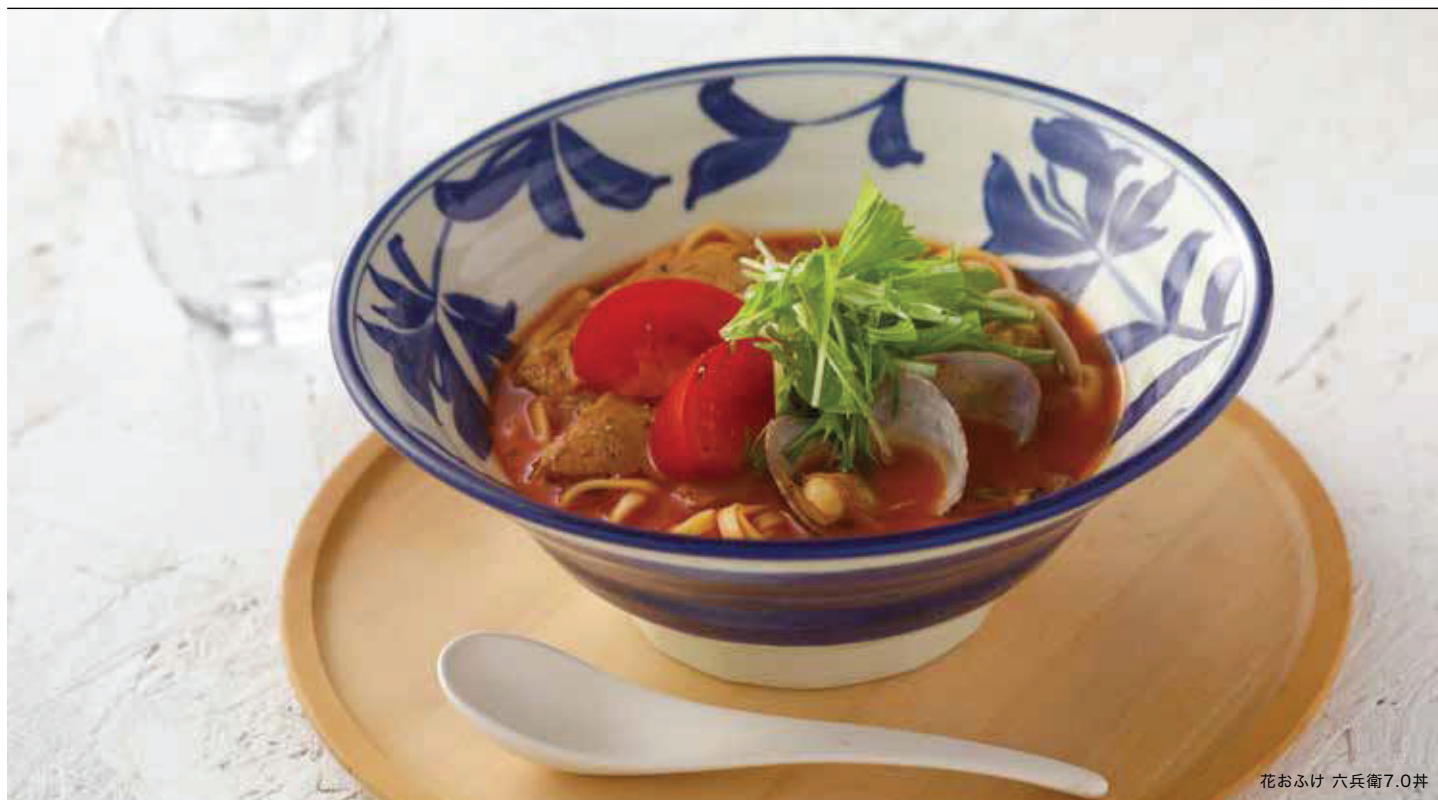

磁器 ろくべえどん 六兵衛丼

花おふけ 六兵衛7.0丼

❖ 白玉粉引

432-A505
六兵衛7.0丼
φ22.5×8.8cm 1450cc
2,000円432-A506
六兵衛8.0丼
φ25×9.4cm 1900cc
2,600円

❖ 柚子黒天目

048-A505
六兵衛7.0丼
φ22.5×8.8cm 1450cc
2,000円048-A506
六兵衛8.0丼
φ25×9.4cm 1900cc
2,600円

❖ 雪一蹟

044-A505
六兵衛7.0丼
φ22.5×8.8cm 1450cc
2,100円044-A506
六兵衛8.0丼
φ25×9.4cm 1900cc
2,800円

❖ 黒結晶

430-A505
六兵衛7.0丼
φ22.5×8.8cm 1450cc
2,200円430-A506
六兵衛8.0丼
φ25×9.4cm 1900cc
2,800円

❖ 花おふけ

434-A505
六兵衛7.0丼
φ22.5×8.8cm 1450cc
2,400円434-A506
六兵衛8.0丼
φ25×9.4cm 1900cc
2,900円