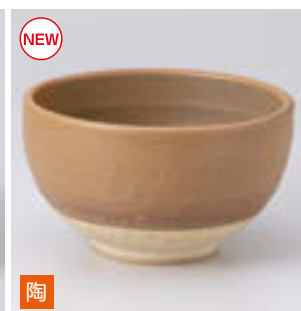

NEW
陶
730-505-332 **1,450円**
秋水抹茶碗(トムソン箱)
(13×7.5) 1273050533

和陶
オープン

洋陶
オープン

ビュッフェ

オープン
食器

スフレ
洋小物

碗皿

マグ
スプガブ

中華
オープン

中華
単品

萬古焼

土鍋

耐熱

ガラス

漆器

スリ鉢

薬土瓶
かめ

茶道具

インテリア
小物

花瓶

仏神具

傘立