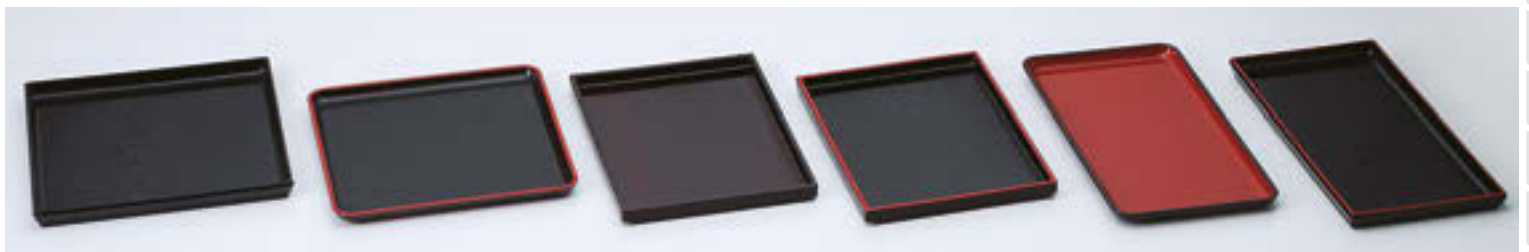

- 713-401-982 **1,650円**
  8.0 角ケヤキ木目盆 黒
  (24.3×24.3×H2) 1176340198
- 713-402-982 **1,450円**
  8.0 正角ケヤキ盆 黒天朱
  (23.8×23.8×H1.7) 1176340298
- 713-403-982 **1,650円**
  8.5 木目長角盆 溜
  (26×26×H1.8) 1176340398
- 713-404-982 **1,450円**
  8.5 木目長角盆 黒天朱
  (26×19.5×H1.8) 767740498
- 713-405-982 **1,400円**
  10.0 ぜんざい盆 朱天黒
  (30×17.2×H1.7) 767740598
- 713-406-982 **1,500円**
  10.0 木目入るこ盆 黒天朱
  (30.3×16.6×H2) 767740698