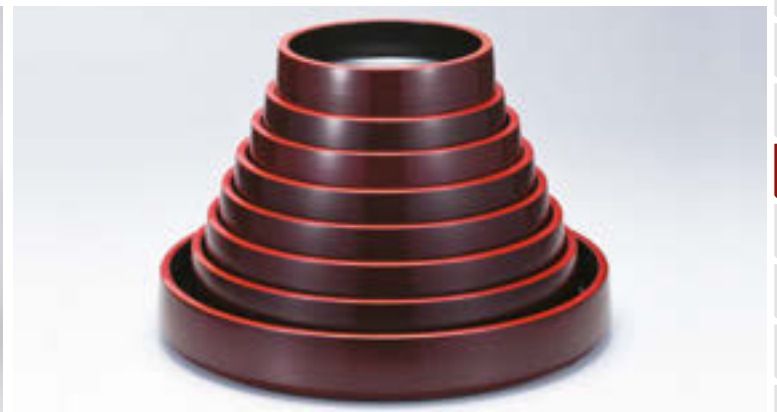

709-502-982 **2,000円** 7.0 新桶 タメハケメ内黒(φ22×H6) 767350998
709-503-982 **2,750円** 8.0 荒磯桶 タメハケメ内黒(φ24.6×H6) 767351098
709-504-982 **3,400円** 9.0 荒磯桶 タメハケメ内黒(φ27.6×H6) 767351198
709-505-982 **4,100円** 10.0 荒磯桶 タメハケメ内黒(φ30.7×H6.1) 767351298
709-506-982 **4,800円** 11.0 荒磯桶 タメハケメ内黒(φ33.5×H6.2) 767351398
709-507-982 **5,800円** 12.0 荒磯桶 タメハケメ内黒(φ36.8×H6.2) 767351498
709-508-982 **6,800円** 13.0 荒磯桶 タメハケメ内黒(φ40×H6.2) 767351598
709-509-982 **8,500円** 15.0 荒磯桶 タメハケメ内黒(φ46.5×H7) 767351698

和陶
オープン
洋陶
オープン
ピュッフェ
オープン
食器
スフレ
洋小物
碗皿
マグ
スプカブ
中華
オープン
中華単品
萬古焼
土鍋
耐熱
ガラス
漆器
スリ鉢
薬土瓶
かめ
茶道具
インテリア
小物
花瓶
仏神具
傘立