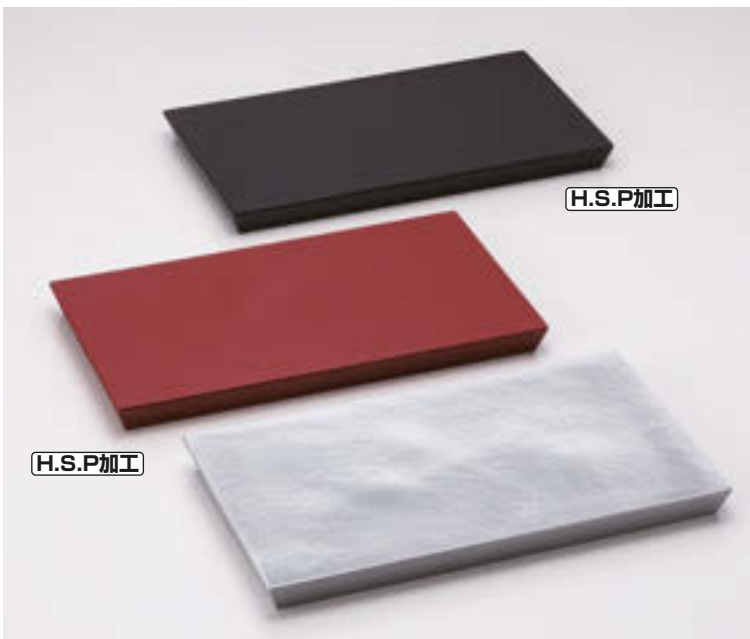

708-401-982 **5,750円** 旬彩盛皿 黒 H.S.P加工 (28.2×16×H2.2) 1270840198
708-402-982 **5,750円** 旬彩盛皿 朱 H.S.P加工 (28.2×16×H2.2) 1270840298
708-403-982 **5,850円** 旬彩盛皿 瑞雲塗(シルバー) (28.2×16×H2.2) 1270840398