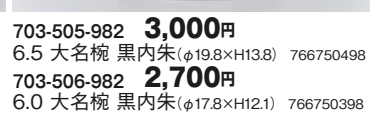

和陶
オープン
洋陶
オープン
ピュッフェ
オープン
食器
スフレ
洋小物
碗皿
マグ
スープカブ
中華
オープン
中華
単品
萬古焼
土鍋
耐熱
ガラス
漆器
スリ鉢
薬土瓶
かめ
茶道具
インテリア
小物
花瓶
仏神具
傘立