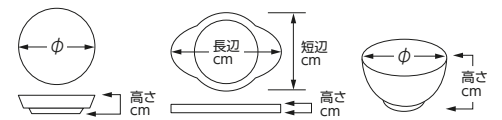

スライス石・ステーキ石(韓国製) 直火対応

Stone Plate (Made in Korea)

※p679に使用上の注意がございますので、ご覧ください。

678-101-632 **2,530円 ①**
10cmスライス石
(10×2) 565610163