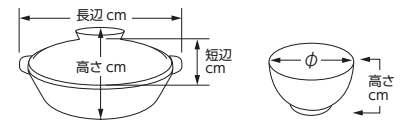

土鍋(萬古焼) 直火 陶

Earthenware Pot (Banko Ware)

土鍋以外は直火使用不可です。

666-101-842 **9,100円** 菊花ルリ9.0鍋(31.5×29×15) 1266610184
 666-102-842 **3,500円** 菊花ルリ6.0鍋(21×19×11.5) 1266610284
 666-103-842 **900円** 菊花ルリ小鉢(13×5) 1266610384

666-104-842 **9,100円** 菊花アメ9.0鍋(31.5×29×15) 1266610484
 666-105-842 **3,500円** 菊花アメ6.0鍋(21×19×11.5) 1266610584
 666-106-842 **900円** 菊花アメ小鉢(13×5) 1266610684

666-201-252 **5,830円**
 るり唐草8号土鍋(28×24.8×13・2000cc) 1171410525
 666-202-252 **4,510円**
 るり唐草7号土鍋(24×21×11.5・1250cc) 1171410625