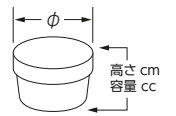

# 590 スフレ Souffle

(中国製)

590-101-512 **250円**  
スタックスフレ(大) (458-01)  
(7.8×3.7・100cc) 1163610151

(中国製)

590-102-512 **200円**  
スタックスフレ(小) (457-01)  
(6.5×3・50cc) 1163610251

590-103-082 **380円**  
白9cmスタックスフレ  
(9.1×4.6・150cc) 1163610308