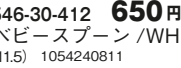

546-19-412 **1,600円**  
三つ仕切長角プレート  
(25 × 9 × 2.6) 748902211

546-20-412 角型ミニプレート /WH (5.8 × 5.8 × 1.6) 748902411 **300円**

546-21-412 角型ミニプレート /BK (5.8 × 5.8 × 1.6) 748902511 **330円**

546-22-412 角型ミニプレート /RD (5.8 × 5.8 × 1.6) 748902611 **400円**

546-23-412 **650円**  
フォーク L/BR  
(18.5) 976840611

546-25-412 **480円**  
フォーク M/BR  
(15.5) 976830811

546-27-412 **430円**  
フォーク S/BR  
(12.5) 976830411

546-29-412 **650円**  
ベビーフォーク /WH  
(11.5) 1054240711

546-24-412 **650円**  
フォーク L/WH  
(18.5) 976840511

546-26-412 **480円**  
フォーク M/WH  
(15.5) 976830711

546-28-412 **430円**  
フォーク S/WH  
(12.5) 976830311

546-30-412 **650円**  
ベビースプーン /WH  
(11.5) 1054240811