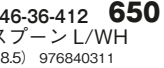

546-42-412 **1,000円**  
ウイローウッド  
角型コースター  
(10 × 10 × 1) 1054320311

546-43-412 **1,000円**  
ブラックウォールナット  
耳付丸型コースター  
(11 × 10 × 2) 1054330111

546-44-412 **1,000円**  
ブラックウォールナット  
角型コースター  
(10 × 10 × 1) 1054330311

546-31-412 **430円**  
スプーン S/BR  
(12.5) 976830211

546-33-412 **480円**  
スプーン M/BR  
(15.5) 976830611

546-35-412 **650円**  
スプーン L/BR  
(18.5) 976840411

546-37-412 **650円**  
レンゲ /BR  
(16) 976840211

546-32-412 **430円**  
スプーン S/WH  
(12.5) 976830111

546-34-412 **480円**  
スプーン M/WH  
(15.5) 976830511

546-36-412 **650円**  
スプーン L/WH  
(18.5) 976840311

546-38-412 **650円**  
レンゲ /WH  
(16) 976840111

洋陶  
オープン