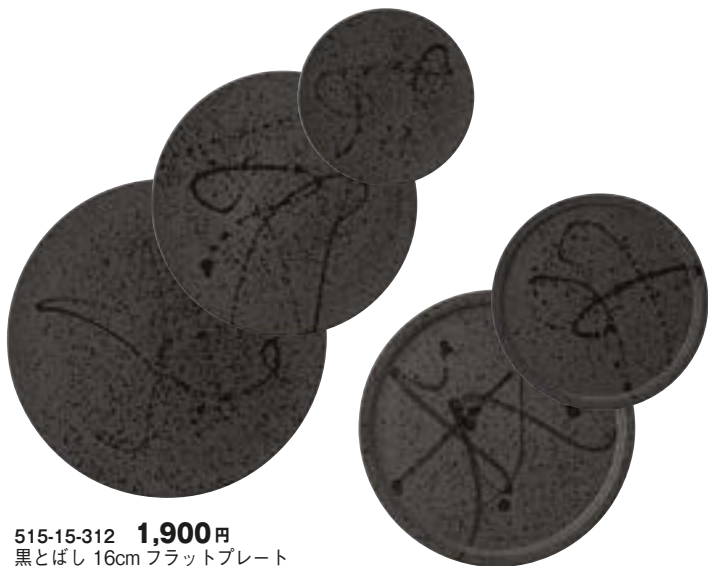

515-15-312 **1,900円**
黒とばし 16cm フラットプレート
(16.3 × 1.4) 1251501531

515-16-312 **3,000円**
黒とばし 24cm フラットプレート
(24.3 × 1.5) 1251501631

515-17-312 **4,850円**
黒とばし 29cm フラットプレート
(29 × 1.5) 1251501731

515-18-312 **2,000円**
黒とばし 20cm リムステッププレート
(20 × 1.3) 1251501831

515-19-312 **3,350円**
黒とばし 25cm リムステッププレート
(25.5 × 1.7) 1251501931