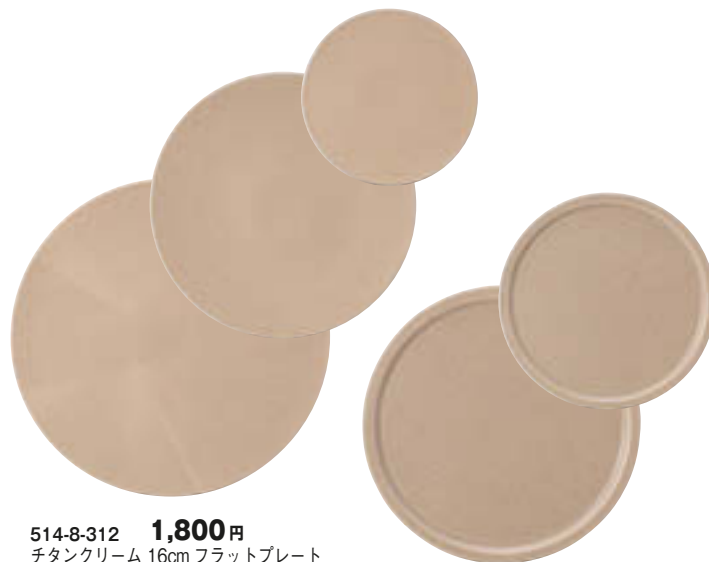

514-8-312 **1,800円**
チタンクリーム 16cm フラットプレート
(16.3 × 1.4) 1251400831

514-9-312 **2,850円**
チタンクリーム 24cm フラットプレート
(24.3 × 1.5) 1251400931

514-11-312 **1,900円**
チタンクリーム 20cm リムステッププレート
(20 × 1.3) 1251401131