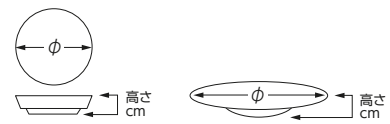

Soup and Pasta Plate

475-101-032 4,200円
トルコ27cmラウンドクープ
(26.5×4.5) 1048920103