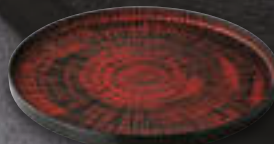

# Circle plate

NEW

陶

460-101-512

460-102-052

460-103-052

460-101-512 4,500円  
炭化黒クシメ台皿(大)(21×3.8) 1246010151  
460-102-052 2,950円  
ストリーム25cm皿トルコ(25.5×2) 1110940205  
460-103-052 4,400円  
黒柚子紅刷毛目しのぎ7.5皿(23×1.7) 1111610105