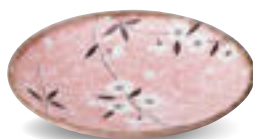

436-12-542 **900円**
5.5多用丼
(16.8×8.8) 1047301254

436-13-542 **680円**
多用碗 小
(12.7×7) 1047301354

436-14-542 **520円**
3.6小鉢
(11.4×6) 1047301454

436-15-542 **360円**
とんすい
(12.8×12.2×4.5) 1047301554

436-16-542 **900円**
手引正角5.5皿
(17.2×17.2×2.8) 1047301654

ピンク桜

436-51-542 **700円**
6.0皿
(19.6×3) 1047305154

436-52-542 **900円**
7.0皿
(22.7×3.3) 1047305254

436-53-542 **660円**
三ツ輪カレー皿
(20.2×4) 1047305354

436-54-542 **900円**
三ツ輪7.5めん皿
(22.8×5) 1047305454

436-55-542 **650円**
4.8ボール
(15.3×5.5) 1047305554