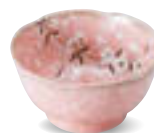

ピンク桜

436-51-542 **700円**
6.0皿
(19.6×3) 1047305154

436-52-542 **900円**
7.0皿
(22.7×3.3) 1047305254

436-53-542 **660円**
三ツ輪カレー皿
(20.2×4) 1047305354

436-54-542 **900円**
三ツ輪7.5めん皿
(22.8×5) 1047305454

436-55-542 **650円**
4.8ボール
(15.3×5.5) 1047305554

436-56-542 **900円**
5.5ボール
(17.3×6) 1047305654

436-57-542 **1,300円**
6.5ボール
(19.7×7.2) 1047305754

436-58-542 **1,350円**
6.8高台ラーメン丼
(21×8.5・1300cc) 1047305854

436-59-542 **1,650円**
8.0盛鉢
(24.5×8) 1047305954

436-60-542 **530円**
手引4.2反和井
(13.3×6.2) 1047306054

436-61-542 **900円**
5.5多用丼
(16.8×8.8) 1047306154

436-62-542 **680円**
多用碗 小
(12.7×7) 1047306254

436-63-542 **520円**
3.6小鉢
(11.4×6) 1047306354

436-64-542 **360円**
とんすい
(12.8×12.2×4.5) 1047306454