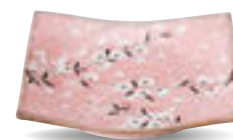

436-60-542 **530円**
手引4.2反和井
(13.3×6.2) 1047306054

436-61-542 **900円**
5.5多用丼
(16.8×8.8) 1047306154

436-62-542 **680円**
多用碗 小
(12.7×7) 1047306254

436-63-542 **520円**
3.6小鉢
(11.4×6) 1047306354

436-64-542 **360円**
とんすい
(12.8×12.2×4.5) 1047306454