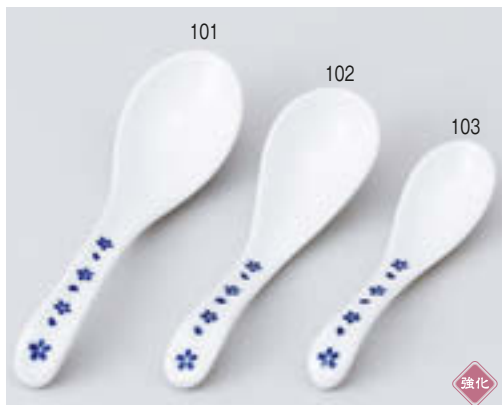

- 刺身
- 向付
- 中鉢
- 小鉢
- 小付
- 珍味
- 松花堂
- 前菜皿
- 付皿
- 焼物皿
- 天皿
- 香水
- 蓋物
- 蒸碗
土瓶蒸し
- 小皿
- 和皿
- 多用皿
- 多用鉢
- 盛込鉢
- 盛込皿
- 酒器
- フリー
カップ
- そば用品
薬味皿
- めん皿
- 井
多用井
- 波佐見焼
特選
- 茶漬碗
飯碗
- 土瓶
ポット
急須
- 湯呑
千茶
- カスター
卓上小物
- 箸置
- レンゲ
スプーン
- 灰皿

422-101-742 **1,090円** 小町ブルー手長反レンゲ(16.5×4.5) 943240174
 422-102-782 **820円** 小町ブルー手平反レンゲ(大)(15×4.4) 943240278
 422-103-782 **820円** 小町ブルー手平反レンゲ(小)(12.7×3.2) 943240378
 422-104-742 **1,090円** 小町ピンク手長反レンゲ(16.5×4.4) 1043620474
 422-105-782 **820円** 小町ピンク手平反レンゲ(大)(15×4.4) 1043620578
 422-106-782 **820円** 小町ピンク手平反レンゲ(小)(12.7×3.2) 1043620678
 422-107-792 **400円** スープ玉サジ(14.6×5.3) 540240771
 422-108-792 **380円** シチューサジ(14.6×4.7) 640450579
 422-109-702 **460円** グラタン Spoon (15.3×3.5) 1043620970