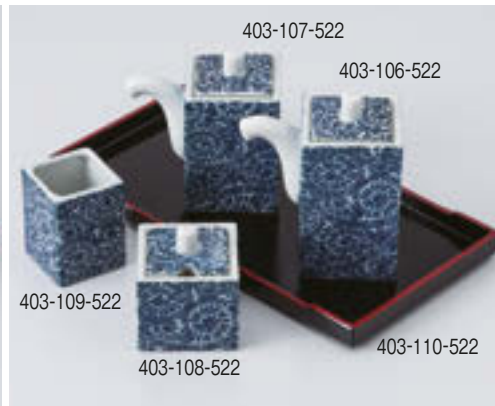

403-101-522 **2,500円**  
市松角汁次(大)(4.8×4.8×7.2・120cc) 1041410152  
403-102-522 **2,400円**  
市松角汁次(4.8×4.8×6.6・100cc) 1041410252  
403-103-522 **2,100円**  
市松角辛子入(4.8×4.8×4) 1041410352  
403-104-522 **1,400円**  
市松角楊枝入(3.7×3.7×5) 1041410452  
403-105-522 **1,020円**  
黒塗盆(21×11) 1041410552

403-106-522 **2,400円**  
タコ唐草角汁次(大)(4.8×4.8×7.2・120cc) 1041411052  
403-107-522 **2,300円**  
タコ唐草角汁次(4.8×4.8×6.6・100cc) 941010752  
403-108-522 **2,000円**  
タコ唐草角辛子入(4.8×4.8×4) 941010852  
403-109-522 **1,300円**  
タコ唐草角楊枝入(3.7×3.7×5) 941010952  
403-110-522 **1,020円**  
黒塗盆(21×11) 941011052