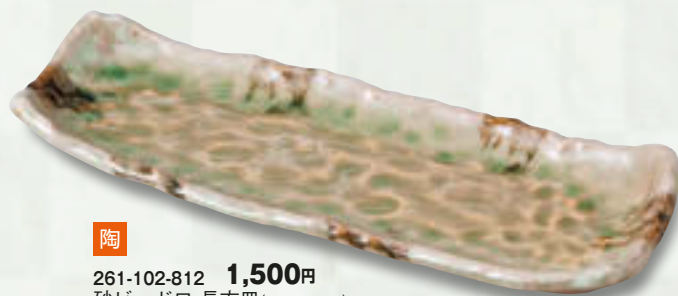

陶

261-101-842 **2,400円**  
茶吹10.0長角皿(31×18.5×5) 1124140484

陶

261-102-812 **1,500円**  
砂ビードロ 長方皿(31×12.5×2) 1027010181

陶

261-201-812 **6,000円**  
粉引50cm長盛皿(50×18×4) 526140181

陶

261-202-812 **6,000円**  
砂ビードロ50cm長盛皿(50.5×18×4) 526140381

261-301-812

261-303-812  
261-304-812

261-305-812

261-302-812

陶

261-301-812 **3,600円**  
織部流 10.0小判皿(29.5×24.5×4.5) 525810281  
261-302-812 **2,500円**  
織部流 10.0長角盛鉢(31×18.5×5) 523440281  
261-303-812 **1,200円**  
織部流 8.0小判皿(24×17×4) 525810381  
261-304-812 **900円**  
織部流 6.5小判皿(20×14.5×3.5) 525810481  
261-305-812 **600円**  
織部流 5.5小判皿(17.5×11.5×2.5) 525810581