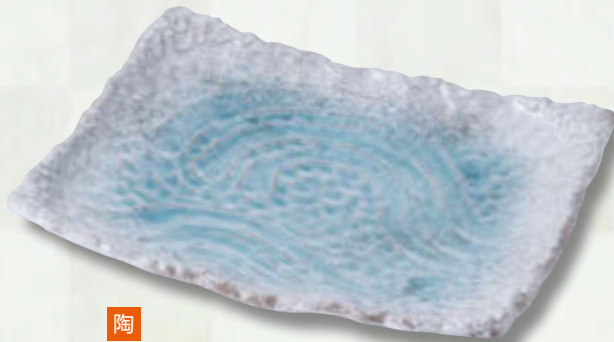

陶

260-101-812 **2,800円**
湖水10.0長角皿(30.5×21×3.5) 826130781
260-102-812 **2,200円**
湖水9.0長角皿(28.5×18.5×3.5) 826130881

陶

260-103-812 **5,200円**
湖水12.0長角皿(38×27×3.6) 826130581
260-104-812 **3,800円**
湖水11.0長角皿(34.5×24×3.5) 826130681

陶

260-201-812 **3,600円**
青雲10.0長角盛皿(30×24×5) 525820381

陶

260-202-822 **5,200円**
白刷毛目12.0角皿(37×26) 525920982
260-203-822 **3,800円**
白刷毛目11.0角皿(34×23.5) 525921082
260-204-822 **3,000円**
白刷毛目10.0角皿(30×21) 525921182
260-205-822 **2,500円**
白刷毛目9.0角皿(28.5×18.5) 525921282