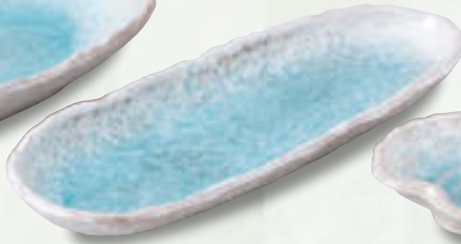

258-101-812

258-102-812

258-103-812

陶

258-101-812 **3,000円**  
青海13.0小判盛皿  
(41×16×4.5) 724810981  
258-102-812 **1,500円**  
青海10.0小判皿  
(30.5×11.5×3.5) 724811081  
258-103-812 **600円**  
青海4.0皿  
(11×3.8) 724811281

258-201-812

258-202-812

258-203-812

陶

258-201-812 **3,000円**  
砂ビードロ13.0小判盛皿  
(41×16×4.5) 724810181  
258-202-812 **1,500円**  
砂ビードロ10.0小判皿  
(30.5×11.5×3.5) 724810281  
258-203-812 **600円**  
砂ビードロ4.0皿  
(11×3.8) 724810481

258-301-812

258-302-812

258-303-812

陶

258-301-812 **3,000円**  
油滴天目13.0小判盛皿  
(41×16×4.5) 724810581  
258-302-812 **1,500円**  
油滴天目10.0小判皿  
(30.5×11.5×3.5) 724810681  
258-303-812 **600円**  
油滴天目4.0皿  
(11×3.8) 724810881