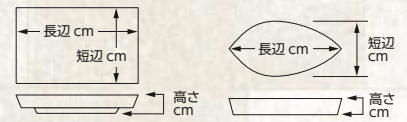

盛込皿(長角・細長角・変形)

Serving Plate (Rectangular, Narrow Rectangular, Odd Shaped)

刺身
向付
中鉢
小鉢
小付
珍味
松花堂
前菜皿
付出皿
焼物皿
天皿
香水
蓋物
蒸碗
土瓶蒸し
小皿
和皿
多用皿
多用鉢
盛込鉢
盛込皿
酒器
フリー
カップ
そば用品
薬味皿
めん皿
井
多用井
波佐見焼
特選
茶漬碗
飯碗
土瓶
ポット
急須
湯呑
千茶
カスター
卓上小物
箸置
レンゲ
スプーン
灰皿