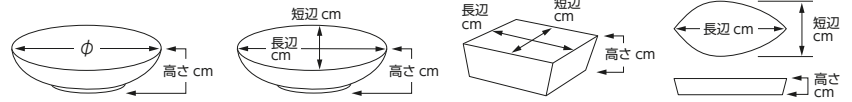

盛込鉢(変形・丸)28~37cm  
 Serving Bowl (Odd Shaped, Round)

- 刺身
- 向付
- 中鉢
- 小鉢
- 小付
- 珍味
- 松花堂
- 前菜皿
- 付出皿
- 焼物皿
- 天皿
- 香水
- 蓋物
- 蒸碗  
土瓶蒸し
- 小皿
- 和皿
- 多用皿
- 多用鉢
- 盛込鉢
- 盛込皿
- 酒器
- フリー  
カップ
- そば用品  
薬味皿
- めん皿
- 井  
多用井
- 波佐見焼  
特選
- 茶漬碗  
飯碗
- 土瓶  
ポット  
魚須
- 湯呑  
干茶
- カスター  
卓上小物
- 箸置
- レンゲ  
スプーン
- 灰皿