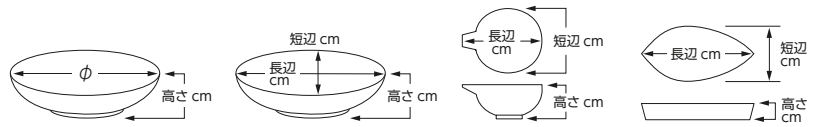

盛込鉢(丸)23~29cm
Serving Bowl (Round)

- 刺身
- 向付
- 中鉢
- 小鉢
- 小付
- 珍味
- 松花堂
- 前菜皿
- 付出皿
- 焼物皿
- 天皿
- 香水
- 蓋物
- 蒸碗
土瓶蒸し
- 小皿
- 和皿
- 多用皿
- 多用鉢
- 盛込鉢
- 盛込皿
- 酒器
- フリー
カップ
- そば用品
薬味皿
- めん皿
- 井
多用井
- 波佐見焼
特選
- 茶漬碗
飯碗
- 土瓶
ポット
急須
- 湯呑
干茶
- カスター
卓上小物
- 箸置
- レンゲ
スプーン
- 灰皿