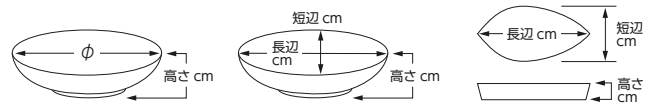

多用鉢(丸・変形)20~27cm  
Versatile Shallow Bowl (Round, Odd Shaped)

- 刺身
- 向付
- 中鉢
- 小鉢
- 小付
- 珍味
- 松花堂
- 前菜皿
- 付出皿
- 焼物皿
- 天皿
- 香水
- 蓋物
- 蒸碗  
土瓶蒸し
- 小皿
- 和皿
- 多用皿
- 多用鉢**
- 盛込鉢
- 盛込皿
- 酒器
- フリー  
カップ
- そば用品  
薬味皿
- めん皿
- 井  
多用井
- 波佐見焼  
特選
- 茶漬碗  
飯碗
- 土瓶  
ポット  
急須
- 湯呑  
干茶
- カスター  
卓上小物
- 箸置
- レンゲ  
スプーン
- 灰皿

**陶**  
234-101-702 **6,960円**  
御深井花型大鉢(24.5×7.4) 621840270

**陶**  
234-102-782 **6,960円**  
御深井流大鉢(24.5×24.5×7) 1024110278

**陶**  
234-103-702 **7,230円**  
織部8.0丸鉢(24.6×7.5) 521820471

**陶**  
234-201-052 **5,600円**  
炭化土ひさご8.5鉢(27.2×23.5×7.5) 523010205