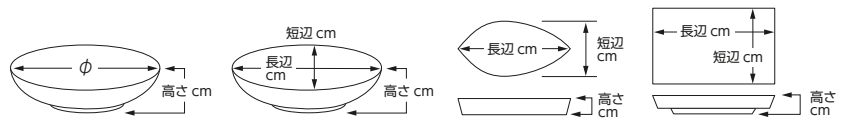

多用鉢(丸・変形・片口) 18~25cm
Versatile Shallow Bowl (Round, Odd Shaped, Lipped)

- 刺身
- 向付
- 中鉢
- 小鉢
- 小付
- 珍珠
- 松花堂
- 前菜皿
- 付出皿
- 焼物皿
- 天皿
- 香水
- 蓋物
- 蒸碗
土瓶蒸し
- 小皿
- 和皿
- 多用皿
- 多用鉢
- 盛込鉢
- 盛込皿
- 酒器
- フリー
カップ
- そば用品
薬味皿
- めん皿
- 井
多用井
- 波佐見焼
特選
- 茶漬碗
飯碗
- 土瓶
ポット
急須
- 湯呑
千茶
- カスター
桌上小物
- 箸置
- レンゲ
スプーン
- 灰皿

陶
228-101-742 **7,230円**
織部7.0角鉢(20.5×20.5×8.3) 521830274

陶
228-102-262 **7,000円**
志野赤絵片口8.0鉢(24.5×19.5×8.7) 923230326

陶
228-103-752 **7,000円**
赤絵万曆三ツ足鉢(19.7×18.5×7) 621830275

陶
228-104-252 **6,600円**
黄灰釉手造り六寸大鉢(19.5×7) 923340225