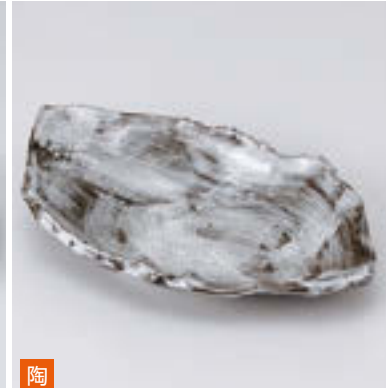

付皿
焼物皿
天皿
香水
蓋物
蒸碗
土瓶蒸し
小皿

強化

220-201-702 **2,970円**
織部流し小判多用皿
(27.5×17.9×3.5) 620950470

220-202-792 **1,950円**
志野茶ライン小判鉢(大) (25×19.3×5.8) 520850279
220-203-792 **1,450円**
志野茶ライン小判鉢(小) (21.8×16.4×5) 721940379

220-204-252 **2,300円**
白唐津小判皿 大(26.2×22.2×2.5) 922440625
220-205-252 **1,500円**
白唐津小判皿 中(21.5×17.5×1.7) 922440725

陶

220-206-512 **2,050円**
カイヤギ(黒)ちぎり角中鉢
(23.5×14.5×3.5) 903740151

多用皿

多用鉢
盛込鉢
盛込皿
酒器
フリー
カップ
そば用品
薬味皿