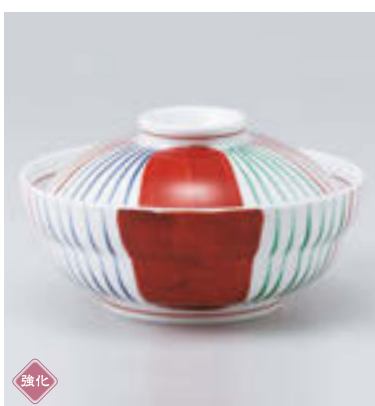

- 刺身
- 向付
- 中鉢
- 小鉢
- 小付
- 珍味
- 松花堂
- 前菜皿
- 付出皿
- 焼物皿
- 天皿
- 香水
- 蓋物
- 蒸碗
土瓶蒸し
- 小皿
- 和皿
- 多用皿
- 多用鉢
- 盛込鉢
- 盛込皿
- 酒器
- フリー
カップ
- そば用品
薬味皿
- めん皿
- 井
多用井
- 波佐見焼
特選
- 茶漬碗
飯碗
- 土瓶
ポット
急須
- 湯呑
干茶
- カスター
卓上小物
- 箸置
- レンゲ
スプーン
- 灰皿

172-202-262 **6,000円**
友禅菊蓋向(14.3×8) 815830326

172-203-512 **5,450円**
金彩黒油滴平蓋向(17.1×9.1) 917010451

172-204-512 **5,250円**
ヒワグリーンラスタース平蓋向(17.1×9.1) 917020151

172-301-742 **5,000円**
赤絵波千鳥蓋向(14.4×8) 815630174