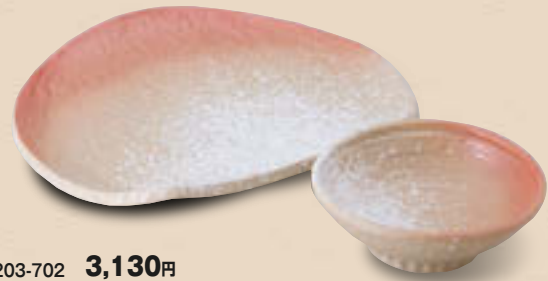

強化

163-101-262 **4,300円**
手描き紅梅天皿(21.3×3) 815020326
163-102-262 **1,850円**
手描き紅梅とんすい(9.9×3.5) 815020426

陶

163-103-252 **3,600円**
ひわ流し8.0皿(24.5×3.8) 515050625
163-104-252 **2,400円**
ひわ流し7.0皿(22.5×3) 515050725
163-105-252 **1,100円**
ひわ流し香水(12.5×11.5×5.2) 515050825

陶

163-201-302 **3,300円**
織部古木天皿(22.5×20.5×3.8) 515140130
163-202-302 **1,600円**
織部古木香水(11.3×4.2) 515140230

強化

163-203-702 **3,130円**
雪どけ半月天皿(21.3×18.7×2.5) 515120377
163-204-702 **1,200円**
雪どけ玉淵3.8香水(11.2×3.8) 515120477

163-301-782 **2,740円**
細十草7.5天皿(22.5×3.5) 615120578
163-302-782 **980円**
細十草4.0香水(12.5×4.3) 515120678

163-303-742 **2,600円**
白伊賀半月天皿(21.3×18.5×2.7) 643006574
163-304-742 **1,200円**
白伊賀4.0ボール(12.8×3.8) 643005274