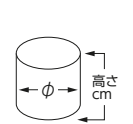

珍味(丸・変形・片口)5~10cm  
Small Bowl for Delicacies (Round, Odd Shaped, Lipped)

刺身							
向付							
中鉢							
小鉢	陶	陶	陶			強化	
小付	98-101-782 550円 トルコ豆千代久 (8.7×8.3×3) 1109640578	98-102-782 550円 織部豆千代口 (8.7×8.3×3) 509830273	98-103-512 530円 黒備前小付(608006) (9×8.5×3) 910120651	98-104-792 520円 備前志野2.5丸鉢 (7.1×2.4) 509730773	98-105-702 480円 鉄仙花石目型楕円豆鉢 (6.1×4.7×1.9) 1109870670	98-106-702 480円 青白磁石目型楕円豆鉢 (6×4.6) 1109870770	98-107-742 460円 十草菱型珍味 (6.2×5.2×3.5) 509810774
珍味							
松花堂							
前菜皿							
付出皿	陶	陶					
焼物皿							
天皿	98-201-702 480円 白流水豆千代口 (8.7×8.3×3) 1109640270	98-202-792 480円 桜志野丸千代口 (8.8×8.3×3) 508510377	98-203-152 440円 潮騒 珍味 (6.7×4.7) 809440115	98-204-742 400円 白釉片口珍味 (7×5.6×3.3) 509830574	98-205-702 400円 黒マット片口珍味 (7×5.6×3.3) 708740370	98-206-742 400円 赤釉片口珍味 (7×5.6×3.3) 1010260374	98-207-742 400円 黄釉片口珍味 (7×5.6×3.3) 1010260474
香水							
蓋物							
蒸碗 土瓶蒸し							
小皿	陶	陶			陶		
和皿	98-301-792 390円 織部ソギ格子角珍味 (7.5×7.5×3.8) 809450279	98-302-792 390円 アメソギ格子角珍味 (7.5×7.5×3.8) 809450379	98-303-632 460円 乱刷毛角千代口(四足) (8.5×7.5×3.5) 1010120163	98-304-262 450円 黒備前三つ足10cm楕円鉢 (9.8×6.8×3.7) 1209830426	98-305-602 420円 白ウソフ片口小付 (9.2×8.7×4.6) 1010050160	98-306-632 470円 織部乱刷毛片口珍味 (9×8.6×4.4) 1010050263	98-307-742 380円 紺三ツ葉珍味 (5.8×4) 509850574
多用皿							
多用鉢							
盛込鉢							
盛込皿							
酒器							
フリー カップ	98-401-742 440円 御深井葉型珍味 (9×8.5×3.4) 509820774	98-402-742 380円 御深井かぶら珍味 (8.2×7.8×2.4) 509840474	98-403-312 390円 ワイン豆型珍味 (6.5×5.2×2.6) 1109870231	98-404-312 390円 グリーン豆型珍味 (6.5×5.2×2.6) 1109870131	98-405-312 390円 ブルー豆型珍味 (6.5×5.2×2.6) 1109870331	98-406-312 390円 アメ釉豆型珍味 (6.5×5.2×2.6) 1109870431	98-407-312 390円 織部豆型珍味 (6.5×5.2×2.6) 1109870531
そば用品 薬味皿							
めん皿							
井 多用井							
波佐見焼 特選							
茶漬碗 飯碗	98-501-252 480円 クリーム片口珍味 (7.2×6.7×3.5) 509760525	98-502-252 480円 栗茶片口珍味 (7.2×6.7×3.5) 509760625	98-503-742 380円 木目珍味 (6×5.5×3) 509860274	98-504-742 380円 御深井木目珍味 (6×5.5×3) 509860174	98-505-522 370円 流し砂丘花形小付 (φ6.5×3.5) 1010350152	98-506-522 370円 黒伊賀流し釉花形小付 (φ6.5×3.5) 1010470252	98-507-522 370円 伊賀オリベ掛け花形小付 (φ6.5×3.5) 1010470152
土瓶 ポット 魚須							
湯呑 千茶							
カスター 卓上小物							
箸置							
レンゲ スプーン	中国製	中国製	中国製				
灰皿	98-601-562 320円 ぼんぼり春秋 (4.5×3.3) 509960456	98-602-562 320円 ぼんぼり万暦 (4.5×3.3) 509960356	98-603-562 320円 ぼんぼり丸紋 (4.5×3.3) 809520756	98-604-472 320円 へのへのもへじ深豆鉢 (6.2×2) 1209860447	98-605-472 320円 うず水玉深豆鉢 (6.2×2) 1209860547	98-606-472 320円 ゴス十草深豆鉢 (6.2×2) 1209860647	98-607-472 320円 たご唐草深豆鉢 (6.2×2) 1209860747