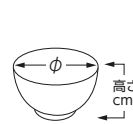

珍味(丸・変形・片口)5~10cm  
Small Bowl for Delicacies (Round, Odd Shaped, Lipped)

刺身							
向付							
中鉢							
小鉢	陶	陶	陶			強化	
小付	98-101-782 550円 トルコ豆千代久 (8.7×8.3×3) 1109640578	98-102-782 550円 織部豆千代口 (8.7×8.3×3) 509830273	98-103-512 530円 黒備前小付(608006) (9×8.5×3) 910120651	98-104-792 520円 備前志野2.5丸鉢 (7.1×2.4) 509730773	98-105-702 480円 鉄仙花石目型楕円豆鉢 (6.1×4.7×1.9) 1109870670	98-106-702 480円 青白磁石目型楕円豆鉢 (6×4.6) 1109870770	98-107-742 460円 十草菱型珍味 (6.2×5.2×3.5) 509810774
珍味							
松花堂							
前菜皿							
付出皿	陶	陶					
焼物皿							
天皿	98-201-702 480円 白流水豆千代口 (8.7×8.3×3) 1109640270	98-202-792 480円 桜志野丸千代口 (8.8×8.3×3) 508510377	98-203-152 440円 潮騒 珍味 (6.7×4.7) 809440115	98-204-742 400円 白釉片口珍味 (7×5.6×3.3) 509830574	98-205-702 400円 黒マット片口珍味 (7×5.6×3.3) 708740370	98-206-742 400円 赤釉片口珍味 (7×5.6×3.3) 1010260374	98-207-742 400円 黄釉片口珍味 (7×5.6×3.3) 1010260474
香水							
蓋物							
蒸碗 土瓶蒸し							
小皿	陶	陶			陶		
和皿	98-301-792 390円 織部ソギ格子角珍味 (7.5×7.5×3.8) 809450279	98-302-792 390円 アメソギ格子角珍味 (7.5×7.5×3.8) 809450379	98-303-632 460円 乱刷毛角千代口(四足) (8.5×7.5×3.5) 1010120163	98-304-262 450円 黒備前三つ足10cm楕円鉢 (9.8×6.8×3.7) 1209830426	98-305-602 420円 白ウソフ片口小付 (9.2×8.7×4.6) 1010050160	98-306-632 470円 織部乱刷毛片口珍味 (9×8.6×4.4) 1010050263	98-307-742 380円 紺三ツ葉珍味 (5.8×4) 509850574
多用皿							
多用鉢							
盛込鉢							
盛込皿							
酒器							
フリー カップ	98-401-742 440円 御深井葉型珍味 (9×8.5×3.4) 509820774	98-402-742 380円 御深井かぶら珍味 (8.2×7.8×2.4) 509840474	98-403-312 390円 ワイン豆型珍味 (6.5×5.2×2.6) 1109870231	98-404-312 390円 グリーン豆型珍味 (6.5×5.2×2.6) 1109870131	98-405-312 390円 ブルー豆型珍味 (6.5×5.2×2.6) 1109870331	98-406-312 390円 アメ釉豆型珍味 (6.5×5.2×2.6) 1109870431	98-407-312 390円 織部豆型珍味 (6.5×5.2×2.6) 1109870531
そば用品 薬味皿							
めん皿							
井 多用井							
波佐見焼 特選							
茶漬碗 飯碗	98-501-252 480円 クリーム片口珍味 (7.2×6.7×3.5) 509760525	98-502-252 480円 栗茶片口珍味 (7.2×6.7×3.5) 509760625	98-503-742 380円 木目珍味 (6×5.5×3) 509860274	98-504-742 380円 御深井木目珍味 (6×5.5×3) 509860174	98-505-522 370円 流し砂丘花形小付 (φ6.5×3.5) 1010350152	98-506-522 370円 黒伊賀流し釉花形小付 (φ6.5×3.5) 1010470252	98-507-522 370円 伊賀オリベ掛け花形小付 (φ6.5×3.5) 1010470152
土瓶 ポット 魚須							
湯呑 千茶							
カスター 卓上小物							
箸置							
レンゲ スプーン	中国製	中国製	中国製				
灰皿	98-601-562 320円 ぼんぼり春秋 (4.5×3.3) 509960456	98-602-562 320円 ぼんぼり万暦 (4.5×3.3) 509960356	98-603-562 320円 ぼんぼり丸紋 (4.5×3.3) 809520756	98-604-472 320円 へのへのもへじ深豆鉢 (6.2×2) 1209860447	98-605-472 320円 うず水玉深豆鉢 (6.2×2) 1209860547	98-606-472 320円 ゴス十草深豆鉢 (6.2×2) 1209860647	98-607-472 320円 たご唐草深豆鉢 (6.2×2) 1209860747