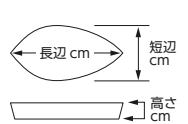

珍味(丸・変形・片口)5~10cm  
Small Bowl for Delicacies (Round, Odd Shaped, Lipped)

刺身							
向付							
中鉢							
小鉢	陶	陶	陶			強化	
小付	98-101-782 550円 トルコ豆千代久 (8.7×8.3×3) 1109640578	98-102-782 550円 織部豆千代口 (8.7×8.3×3) 509830273	98-103-512 530円 黒備前小付(608006) (9×8.5×3) 910120651	98-104-792 520円 備前志野2.5丸鉢 (7.1×2.4) 509730773	98-105-702 480円 鉄仙花石目型楕円豆鉢 (6.1×4.7×1.9) 1109870670	98-106-702 480円 青白磁石目型楕円豆鉢 (6×4.6) 1109870770	98-107-742 460円 十草菱型珍味 (6.2×5.2×3.5) 509810774
珍味							
松花堂							
前菜皿							
付出皿	陶	陶					
焼物皿							
天皿	98-201-702 480円 白流水豆千代口 (8.7×8.3×3) 1109640270	98-202-792 480円 桜志野丸千代口 (8.8×8.3×3) 508510377	98-203-152 440円 潮騒 珍味 (6.7×4.7) 809440115	98-204-742 400円 白釉片口珍味 (7×5.6×3.3) 509830574	98-205-702 400円 黒マット片口珍味 (7×5.6×3.3) 708740370	98-206-742 400円 赤釉片口珍味 (7×5.6×3.3) 1010260374	98-207-742 400円 黄釉片口珍味 (7×5.6×3.3) 1010260474
香水							
蓋物							
蒸碗 土瓶蒸し							
小皿	陶	陶			陶		
和皿	98-301-792 390円 織部ソギ格子角珍味 (7.5×7.5×3.8) 809450279	98-302-792 390円 アメソギ格子角珍味 (7.5×7.5×3.8) 809450379	98-303-632 460円 乱刷毛角千代口(四足) (8.5×7.5×3.5) 1010120163	98-304-262 450円 黒備前三つ足10cm楕円鉢 (9.8×6.8×3.7) 1209830426	98-305-602 420円 白ウソフ片口小付 (9.2×8.7×4.6) 1010050160	98-306-632 470円 織部乱刷毛片口珍味 (9×8.6×4.4) 1010050263	98-307-742 380円 紺三ツ葉珍味 (5.8×4) 509850574
多用皿							
多用鉢							
盛込鉢							
盛込皿							
酒器							
フリー カップ	98-401-742 440円 御深井葉型珍味 (9×8.5×3.4) 509820774	98-402-742 380円 御深井かぶら珍味 (8.2×7.8×2.4) 509840474	98-403-312 390円 ワイン豆型珍味 (6.5×5.2×2.6) 1109870231	98-404-312 390円 グリーン豆型珍味 (6.5×5.2×2.6) 1109870131	98-405-312 390円 ブルー豆型珍味 (6.5×5.2×2.6) 1109870331	98-406-312 390円 アメ釉豆型珍味 (6.5×5.2×2.6) 1109870431	98-407-312 390円 織部豆型珍味 (6.5×5.2×2.6) 1109870531
そば用品 薬味皿							
めん皿							
井 多用井							
波佐見焼 特選							
茶漬碗 飯碗	98-501-252 480円 クリーム片口珍味 (7.2×6.7×3.5) 509760525	98-502-252 480円 栗茶片口珍味 (7.2×6.7×3.5) 509760625	98-503-742 380円 木目珍味 (6×5.5×3) 509860274	98-504-742 380円 御深井木目珍味 (6×5.5×3) 509860174	98-505-522 370円 流し砂丘花形小付 (φ6.5×3.5) 1010350152	98-506-522 370円 黒伊賀流し釉花形小付 (φ6.5×3.5) 1010470252	98-507-522 370円 伊賀オリベ掛け花形小付 (φ6.5×3.5) 1010470152
土瓶 ポット 魚須							
湯呑 千茶							
カスター 卓上小物							
箸置							
レンゲ スプーン	中国製	中国製	中国製				
灰皿	98-601-562 320円 ぼんぼり春秋 (4.5×3.3) 509960456	98-602-562 320円 ぼんぼり万暦 (4.5×3.3) 509960356	98-603-562 320円 ぼんぼり丸紋 (4.5×3.3) 809520756	98-604-472 320円 へのへのもへじ深豆鉢 (6.2×2) 1209860447	98-605-472 320円 うず水玉深豆鉢 (6.2×2) 1209860547	98-606-472 320円 ゴス十草深豆鉢 (6.2×2) 1209860647	98-607-472 320円 たご唐草深豆鉢 (6.2×2) 1209860747