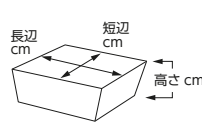

珍味(丸・変形・片口)5~10cm  
Small Bowl for Delicacies (Round, Odd Shaped, Lipped)

刺身							
向付							
中鉢							
小鉢	陶	陶	陶			強化	
小付	98-101-782 550円 トルコ豆千代久 (8.7×8.3×3) 1109640578	98-102-782 550円 織部豆千代口 (8.7×8.3×3) 509830273	98-103-512 530円 黒備前小付(608006) (9×8.5×3) 910120651	98-104-792 520円 備前志野2.5丸鉢 (7.1×2.4) 509730773	98-105-702 480円 鉄仙花石目型楕円豆鉢 (6.1×4.7×1.9) 1109870670	98-106-702 480円 青白磁石目型楕円豆鉢 (6×4.6) 1109870770	98-107-742 460円 十草菱型珍味 (6.2×5.2×3.5) 509810774
珍味							
松花堂							
前菜皿							
付出皿	陶	陶					
焼物皿							
天皿	98-201-702 480円 白流水豆千代口 (8.7×8.3×3) 1109640270	98-202-792 480円 桜志野丸千代口 (8.8×8.3×3) 508510377	98-203-152 440円 潮騒 珍味 (6.7×4.7) 809440115	98-204-742 400円 白釉片口珍味 (7×5.6×3.3) 509830574	98-205-702 400円 黒マット片口珍味 (7×5.6×3.3) 708740370	98-206-742 400円 赤釉片口珍味 (7×5.6×3.3) 1010260374	98-207-742 400円 黄釉片口珍味 (7×5.6×3.3) 1010260474
香水							
蓋物							
蒸碗 土瓶蒸し							
小皿	陶	陶			陶		
和皿	98-301-792 390円 織部ソギ格子角珍味 (7.5×7.5×3.8) 809450279	98-302-792 390円 アメソギ格子角珍味 (7.5×7.5×3.8) 809450379	98-303-632 460円 乱刷毛角千代口(四足) (8.5×7.5×3.5) 1010120163	98-304-262 450円 黒備前三つ足10cm楕円鉢 (9.8×6.8×3.7) 1209830426	98-305-602 420円 白ウソフ片口小付 (9.2×8.7×4.6) 1010050160	98-306-632 470円 織部乱刷毛片口珍味 (9×8.6×4.4) 1010050263	98-307-742 380円 紺三ツ葉珍味 (5.8×4) 509850574
多用皿							
多用鉢							
盛込鉢							
盛込皿							
酒器							
フリー カップ	98-401-742 440円 御深井葉型珍味 (9×8.5×3.4) 509820774	98-402-742 380円 御深井かぶら珍味 (8.2×7.8×2.4) 509840474	98-403-312 390円 ワイン豆型珍味 (6.5×5.2×2.6) 1109870231	98-404-312 390円 グリーン豆型珍味 (6.5×5.2×2.6) 1109870131	98-405-312 390円 ブルー豆型珍味 (6.5×5.2×2.6) 1109870331	98-406-312 390円 アメ釉豆型珍味 (6.5×5.2×2.6) 1109870431	98-407-312 390円 織部豆型珍味 (6.5×5.2×2.6) 1109870531
そば用品 薬味皿							
めん皿							
井 多用井							
波佐見焼 特選							
茶漬碗 飯碗	98-501-252 480円 クリーム片口珍味 (7.2×6.7×3.5) 509760525	98-502-252 480円 栗茶片口珍味 (7.2×6.7×3.5) 509760625	98-503-742 380円 木目珍味 (6×5.5×3) 509860274	98-504-742 380円 御深井木目珍味 (6×5.5×3) 509860174	98-505-522 370円 流し砂丘花形小付 (φ6.5×3.5) 1010350152	98-506-522 370円 黒伊賀流し釉花形小付 (φ6.5×3.5) 1010470252	98-507-522 370円 伊賀オリベ掛け花形小付 (φ6.5×3.5) 1010470152
土瓶 ポット 魚須							
湯呑 千茶							
カスター 卓上小物							
箸置							
レンゲ スプーン	中国製	中国製	中国製				
灰皿	98-601-562 320円 ぼんぼり春秋 (4.5×3.3) 509960456	98-602-562 320円 ぼんぼり万暦 (4.5×3.3) 509960356	98-603-562 320円 ぼんぼり丸紋 (4.5×3.3) 809520756	98-604-472 320円 へのへのもへじ深豆鉢 (6.2×2) 1209860447	98-605-472 320円 うず水玉深豆鉢 (6.2×2) 1209860547	98-606-472 320円 ゴス十草深豆鉢 (6.2×2) 1209860647	98-607-472 320円 たご唐草深豆鉢 (6.2×2) 1209860747