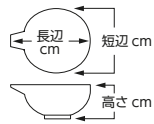

珍味(丸・変形・片口)5~10cm  
Small Bowl for Delicacies (Round, Odd Shaped, Lipped)

刺身							
向付							
中鉢							
小鉢	陶	陶	陶			強化	
小付	98-101-782 550円 トルコ豆千代久 (8.7×8.3×3) 1109640578	98-102-782 550円 織部豆千代口 (8.7×8.3×3) 509830273	98-103-512 530円 黒備前小付(608006) (9×8.5×3) 910120651	98-104-792 520円 備前志野2.5丸鉢 (7.1×2.4) 509730773	98-105-702 480円 鉄仙花石目型楕円豆鉢 (6.1×4.7×1.9) 1109870670	98-106-702 480円 青白磁石目型楕円豆鉢 (6×4.6) 1109870770	98-107-742 460円 十草菱型珍味 (6.2×5.2×3.5) 509810774
珍味							
松花堂							
前菜皿							
付出皿	陶	陶					
焼物皿							
天皿	98-201-702 480円 白流水豆千代口 (8.7×8.3×3) 1109640270	98-202-792 480円 桜志野丸千代口 (8.8×8.3×3) 508510377	98-203-152 440円 潮騒 珍味 (6.7×4.7) 809440115	98-204-742 400円 白釉片口珍味 (7×5.6×3.3) 509830574	98-205-702 400円 黒マット片口珍味 (7×5.6×3.3) 708740370	98-206-742 400円 赤釉片口珍味 (7×5.6×3.3) 1010260374	98-207-742 400円 黄釉片口珍味 (7×5.6×3.3) 1010260474
香水							
蓋物							
蒸碗 土瓶蒸し							
小皿	陶	陶			陶		
和皿	98-301-792 390円 織部ソギ格子角珍味 (7.5×7.5×3.8) 809450279	98-302-792 390円 アメソギ格子角珍味 (7.5×7.5×3.8) 809450379	98-303-632 460円 乱刷毛角千代口(四足) (8.5×7.5×3.5) 1010120163	98-304-262 450円 黒備前三つ足10cm楕円鉢 (9.8×6.8×3.7) 1209830426	98-305-602 420円 白ウソフ片口小付 (9.2×8.7×4.6) 1010050160	98-306-632 470円 織部乱刷毛片口珍味 (9×8.6×4.4) 1010050263	98-307-742 380円 紺三ツ葉珍味 (5.8×4) 509850574
多用皿							
多用鉢							
盛込鉢							
盛込皿							
酒器							
フリー カップ	98-401-742 440円 御深井葉型珍味 (9×8.5×3.4) 509820774	98-402-742 380円 御深井かぶら珍味 (8.2×7.8×2.4) 509840474	98-403-312 390円 ワイン豆型珍味 (6.5×5.2×2.6) 1109870231	98-404-312 390円 グリーン豆型珍味 (6.5×5.2×2.6) 1109870131	98-405-312 390円 ブルー豆型珍味 (6.5×5.2×2.6) 1109870331	98-406-312 390円 アメ釉豆型珍味 (6.5×5.2×2.6) 1109870431	98-407-312 390円 織部豆型珍味 (6.5×5.2×2.6) 1109870531
そば用品 薬味皿							
めん皿							
井 多用井							
波佐見焼 特選							
茶漬碗 飯碗	98-501-252 480円 クリーム片口珍味 (7.2×6.7×3.5) 509760525	98-502-252 480円 栗茶片口珍味 (7.2×6.7×3.5) 509760625	98-503-742 380円 木目珍味 (6×5.5×3) 509860274	98-504-742 380円 御深井木目珍味 (6×5.5×3) 509860174	98-505-522 370円 流し砂丘花形小付 (φ6.5×3.5) 1010350152	98-506-522 370円 黒伊賀流し釉花形小付 (φ6.5×3.5) 1010470252	98-507-522 370円 伊賀オリベ掛け花形小付 (φ6.5×3.5) 1010470152
土瓶 ポット 魚須							
湯呑 千茶							
カスター 卓上小物							
箸置							
レンゲ スプーン	中国製	中国製	中国製				
灰皿	98-601-562 320円 ぼんぼり春秋 (4.5×3.3) 509960456	98-602-562 320円 ぼんぼり万暦 (4.5×3.3) 509960356	98-603-562 320円 ぼんぼり丸紋 (4.5×3.3) 809520756	98-604-472 320円 へのへのもへじ深豆鉢 (6.2×2) 1209860447	98-605-472 320円 うず水玉深豆鉢 (6.2×2) 1209860547	98-606-472 320円 ゴス十草深豆鉢 (6.2×2) 1209860647	98-607-472 320円 たご唐草深豆鉢 (6.2×2) 1209860747