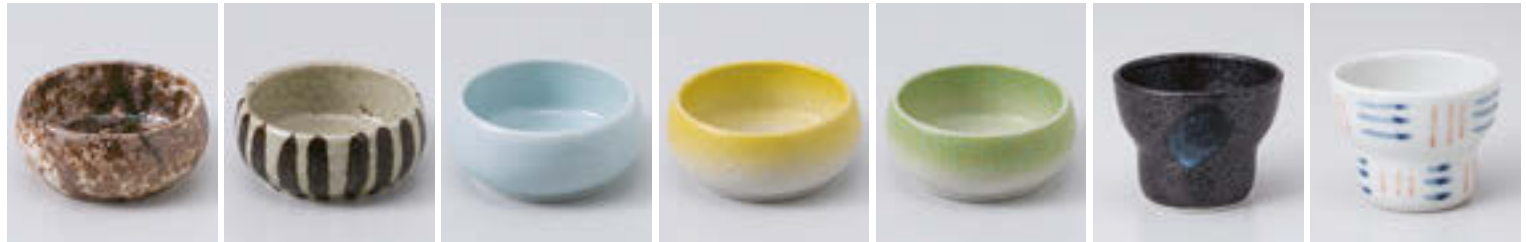

95-101-522 **980円** タコ唐草波瀾珍味 (7×4.6) 910010652
 95-102-312 **770円** アメ釉高台珍味 (8.1×4.1) 1109350631
 95-103-312 **770円** 織部高台珍味 (8.1×4.1) 1109350731
 95-104-472 **750円** 清流水天目高台珍味 (8×4) 708510547
 95-105-472 **750円** 黒茶結晶金吹高台珍味 (8×4) 509650547
 95-106-742 **600円** 黒釉大海高台珍味 (8×4.6) 509650474
 95-107-742 **600円** 海鼠釉高台珍味 (8×4.8) 609520174

95-201-312 **720円** かいらぎ織部丸珍味 (7.2×3) 1109610331
 95-202-312 **720円** サビ十草丸珍味 (7.2×3) 1109610631
 95-203-312 **720円** 青磁丸珍味 (7.2×3) 1109610531
 95-204-312 **720円** イエロ一吹丸珍味 (7.2×3) 1109610431
 95-205-312 **720円** ヒワ吹丸珍味 (7.2×3) 1109610731
 95-206-742 **680円** 北海スタック珍味 (5.5×4.3) 1010330474
 95-207-742 **680円** 北彩スタック珍味 (5.5×4.3) 1010330374