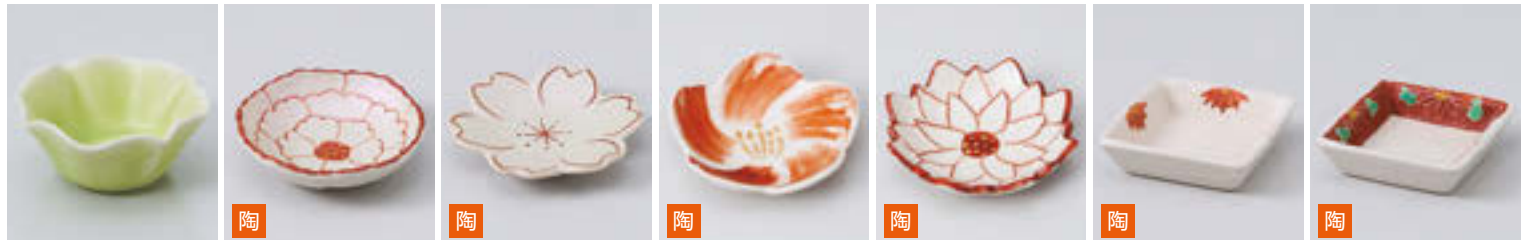

95-101-522 **980円** タコ唐草波瀾珍味 (7×4.6) 910010652
 95-102-312 **770円** アメ釉高台珍味 (8.1×4.1) 1109350631
 95-103-312 **770円** 織部高台珍味 (8.1×4.1) 1109350731
 95-104-472 **750円** 清流水天目高台珍味 (8×4) 708510547
 95-105-472 **750円** 黒茶結晶金吹高台珍味 (8×4) 509650547
 95-106-742 **600円** 黒釉大海高台珍味 (8×4.6) 509650474
 95-107-742 **600円** 海鼠釉高台珍味 (8×4.8) 609520174

95-201-312 **720円** かいらぎ織部丸珍味 (7.2×3) 1109610331
 95-202-312 **720円** サビ十草丸珍味 (7.2×3) 1109610631
 95-203-312 **720円** 青磁丸珍味 (7.2×3) 1109610531
 95-204-312 **720円** イエロ一吹丸珍味 (7.2×3) 1109610431
 95-205-312 **720円** ヒワ吹丸珍味 (7.2×3) 1109610731
 95-206-742 **680円** 北海スタック珍味 (5.5×4.3) 1010330474
 95-207-742 **680円** 北彩スタック珍味 (5.5×4.3) 1010330374