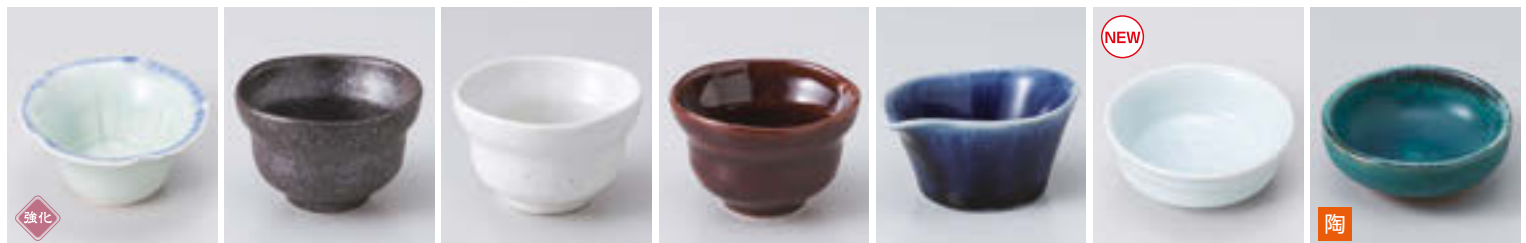

95-401-742 **610円** 御深井朝顔小付 (7×3.6) 609650374
95-402-522 **600円** 銀黒波瀾珍味 (7×4.6) 909750452
95-403-522 **600円** 白備前波瀾珍味 (7×4.6) 909750552
95-404-522 **600円** 茶波瀾珍味 (7×4.6) 909750652
95-405-312 **580円** 紺ルリ釉片口珍味 (7.5×6×3.5) 809360231
95-406-792 **400円** 青磁十字丸千代口 (φ7×4) 1209540679
95-407-152 **600円** トルコブルー丸小付 (8.1×2.8) 1109360115