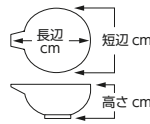

組鉢(変形・片口)組 8~21cm
Set of Bowls (Odd Shaped, Lipped)

刺身
向付
中鉢
小鉢
小付
珍珠
松花堂
前菜皿
付出皿
焼物皿
天皿
香水
蓋物
蒸碗
土瓶蓋し
小皿
和皿
多用皿
多用鉢
盛込鉢
盛込皿
酒器
フリー
カップ
そば用品
薬味皿
めん皿
井
多用井
波佐見焼
特選
茶漬碗
飯碗
土瓶
ポット
魚須
湯呑
千茶
カスター
卓上小物
箸置
レンゲ
スプーン
灰皿