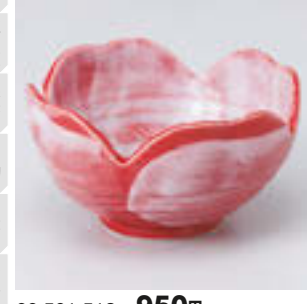

66-207-742 **1,650円**
金彩吹織部小鉢(大)(11.2×11.2×5.8) 507430474

66-209-522 **1,420円**
ナス紺片口ボウル 小(12.8×11×5) 1206620952

66-301-162 **1,420円**
白均窯三足舟型鉢 大(20.5×10.8×6.2) 544405116

66-303-782 **1,300円**
測金トルコ葉型小鉢(大)(10×5) 507530577

66-305-702 **1,140円**
黄春八角小鉢(大)(10.2×5.6) 507520771

66-307-152 **1,100円**
ぎやまん高台皿(中)(13×4) 507550515

66-309-702 **1,220円**
青白磁流水小付(大)(9×5.1) 1106630770

66-401-512 **1,100円** 化粧刷毛三つ足4.0鉢(12.8×5) 507520861

66-404-702 **1,090円**
しみず花型小鉢(大)(11×5.8) 806410770

66-406-742 **720円**
あけぼの小鉢(大)(11.3×5) 507610974

66-408-512 **860円**
備前四ツ山小鉢(大)(10.3×5.7) 907040751

66-410-752 **580円**
桜流し 桜小鉢(11×10.5×5.4) 607310975

66-501-512 **950円**
赤采四ツ山小鉢(大)(10.3×5.7) 907040351