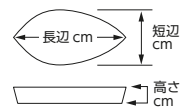

組鉢(変形・片口)組 8~21cm
Set of Bowls (Odd Shaped, Lipped)

刺身
向付
中鉢
小鉢
小付
珍珠
松花堂
前菜皿
付出皿
焼物皿
天皿
香水
蓋物
蒸碗
土瓶蓋し
小皿
和皿
多用皿
多用鉢
盛込鉢
盛込皿
酒器
フリー
カップ
そば用品
薬味皿
めん皿
井
多用井
波佐見焼
特選
茶漬碗
飯碗
土瓶
ポット
魚須
湯呑
千茶
カスター
卓上小物
箸置
レンゲ
スプーン
灰皿