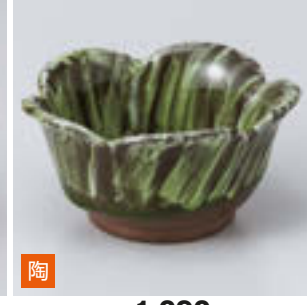

66-109-782 **1,970円**
ヒワ三ツ山小鉢(大)(10.6×5.8) 806230778

66-201-782 **1,850円**
織部三角紋中鉢(15.6×13.2×7) 806250278

66-203-782 **1,810円**
黄白花型小鉢 大(10.5×5) 806250478

66-205-742 **1,720円**
黄菊型小鉢(大)(10.3×6.3) 507450777

66-207-742 **1,650円**
金彩吹織部小鉢(大)(11.2×11.2×5.8) 507430474

66-209-522 **1,420円**
ナス紺片口ボウル 小(12.8×11×5) 1206620952

66-301-162 **1,420円**
白均窯三足舟型鉢 大(20.5×10.8×6.2) 544405116

66-303-782 **1,300円**
測金トルコ葉型小鉢(大)(10×5) 507530577

66-305-702 **1,140円**
黄春八角小鉢(大)(10.2×5.6) 507520771

66-307-152 **1,100円**
ぎやまん高台皿(中)(13×4) 507550515

66-309-702 **1,220円**
青白磁流水小付(大)(9×5.1) 1106630770

66-401-512 **1,100円** 化粧刷毛三つ足4.0鉢(12.8×5) 507520861

66-404-702 **1,090円**
しみず花型小鉢(大)(11×5.8) 806410770

66-406-742 **720円**
あけぼの小鉢(大)(11.3×5) 507610974

66-408-512 **860円**
備前四ツ山小鉢(大)(10.3×5.7) 907040751

66-410-752 **580円**
桜流し 桜小鉢(11×10.5×5.4) 607310975

66-501-512 **950円**
赤采四ツ山小鉢(大)(10.3×5.7) 907040351