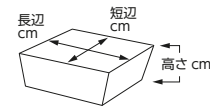

組鉢(変形・片口)組 8~21cm
Set of Bowls (Odd Shaped, Lipped)

刺身
向付
中鉢
小鉢
小付
珍珠
松花堂
前菜皿
付出皿
焼物皿
天皿
香水
蓋物
蒸碗
土瓶蓋し
小皿
和皿
多用皿
多用鉢
盛込鉢
盛込皿
酒器
フリー
カップ
そば用品
薬味皿
めん皿
井
多用井
波佐見焼
特選
茶漬碗
飯碗
土瓶
ポット
魚須
湯呑
千茶
カスター
卓上小物
箸置
レンゲ
スプーン
灰皿

66-101-262 **2,450円**
二色吹き二つ割小鉢大(15×10×8.8) 806210326

66-103-782 **2,450円**
赤絵点つなぎ三角高台小鉢(大)(11×11×6.8) 806210778

66-105-782 **2,270円**
ヒワ吹三角高台小鉢(大)(11×11×6.8) 806210578

66-107-742 **1,970円**
ピンク三ツ山小鉢(大)(10.6×5.8) 507421074