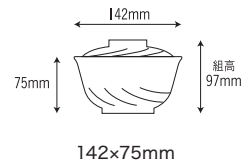

452P- ミントショコラ
[ミントショコラ]
容量：270ml 重量：104g
価格：¥820
→ p 185

452P- ベリーショコラ
[ベリーショコラ]
容量：270ml 重量：104g
価格：¥820
→ p 185

6500H 保温多用丼

150×79mm

6500H-S
[更紗]
容量：750ml 重量：195g
価格：身 ¥1,780 蓋 ¥1,520
→ p 195

6500H-MM
[まつぼっくり]
容量：750ml 重量：195g
価格：身 ¥1,650 蓋 ¥1,460
→ p 195

581H 保温飯椀

135×73mm

581H-SY
[やまぶき]
容量：500ml 重量：130g
価格：身 ¥1,650 蓋 ¥1,520
→ p 193

581H-KR
[かれん]
容量：500ml 重量：130g
価格：身 ¥1,650 蓋 ¥1,520
→ p 194

581H-S
[更紗]
容量：500ml 重量：130g
価格：身 ¥1,710 蓋 ¥1,590
→ p 195

581H-M
[武蔵野]
容量：500ml 重量：130g
価格：身 ¥1,710 蓋 ¥1,590
→ p 196

581H-FO
[フローラ]
容量：500ml 重量：130g
価格：身 ¥1,650 蓋 ¥1,520
→ p 196

581H-MM
[まつぼっくり]
容量：500ml 重量：130g
価格：身 ¥1,650 蓋 ¥1,520
→ p 195

6602H 保温飯椀

142×75mm

6602H-CC
[しのぶ内しのぶ]
容量：500ml 重量：122g
価格：身 ¥1,260 蓋 ¥1,050
→ p 197

6602H-CR
[しのぶ内朱]
容量：500ml 重量：122g
価格：身 ¥1,260 蓋 ¥1,050
→ p 197

6602H-AC
[あかね内しのぶ]
容量：500ml 重量：122g
価格：身 ¥1,260 蓋 ¥1,050
→ p 197

6592H 保温飯丼

134×73mm

6592H-CC
[しのぶ内しのぶ]
容量：500ml 重量：131g
価格：身 ¥1,260 蓋 ¥1,050
→ p 198