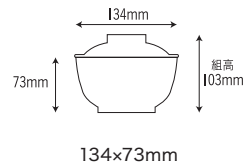

581H-FO
[フローラ]
容量：500ml 重量：130g
価格：身 ¥1,650 蓋 ¥1,520
→ p 196

581H-MM
[まつぼっくり]
容量：500ml 重量：130g
価格：身 ¥1,650 蓋 ¥1,520
→ p 195

6602H 保温飯椀

142×75mm

6602H-CC
[しのぶ内しのぶ]
容量：500ml 重量：122g
価格：身 ¥1,260 蓋 ¥1,050
→ p 197

6602H-CR
[しのぶ内朱]
容量：500ml 重量：122g
価格：身 ¥1,260 蓋 ¥1,050
→ p 197

6602H-AC
[あかね内しのぶ]
容量：500ml 重量：122g
価格：身 ¥1,260 蓋 ¥1,050
→ p 197

6592H 保温飯丼

134×73mm

6592H-CC
[しのぶ内しのぶ]
容量：500ml 重量：131g
価格：身 ¥1,260 蓋 ¥1,050
→ p 198

6592H-CR
[しのぶ内朱]
容量：500ml 重量：131g
価格：身 ¥1,260 蓋 ¥1,050
→ p 198

6592H-AC
[あかね内しのぶ]
容量：500ml 重量：131g
価格：身 ¥1,260 蓋 ¥1,050
→ p 198

6592H-K
[くるみ]
容量：500ml 重量：131g
価格：身 ¥1,260 蓋 ¥1,050
→ p 198

6595H 保温飯丼

134×73mm