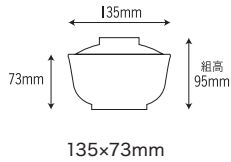

452P- ミントショコラ
[ミントショコラ]
容量：270ml 重量：104g
価格：¥820
→ p 185

452P- ベリーショコラ
[ベリーショコラ]
容量：270ml 重量：104g
価格：¥820
→ p 185

6500H 保温多用丼

150×79mm

6500H-S
[更紗]
容量：750ml 重量：195g
価格：身 ¥1,780 蓋 ¥1,520
→ p 195

6500H-MM
[まつぼっくり]
容量：750ml 重量：195g
価格：身 ¥1,650 蓋 ¥1,460
→ p 195

581H 保温飯椀

135×73mm

581H-SY
[やまぶき]
容量：500ml 重量：130g
価格：身 ¥1,650 蓋 ¥1,520
→ p 193

581H-KR
[かれん]
容量：500ml 重量：130g
価格：身 ¥1,650 蓋 ¥1,520
→ p 194

581H-S
[更紗]
容量：500ml 重量：130g
価格：身 ¥1,710 蓋 ¥1,590
→ p 195

581H-M
[武蔵野]
容量：500ml 重量：130g
価格：身 ¥1,710 蓋 ¥1,590
→ p 196

6602H-CR
[しのぶ内朱]
容量：500ml 重量：122g
価格：身 ¥1,260 蓋 ¥1,050
→ p 197

6602H-AC
[あかね内しのぶ]
容量：500ml 重量：122g
価格：身 ¥1,260 蓋 ¥1,050
→ p 197

6592H 保温飯丼

134×73mm

6592H-CC
[しのぶ内しのぶ]
容量：500ml 重量：131g
価格：身 ¥1,260 蓋 ¥1,050
→ p 198

6592H-CR
[しのぶ内朱]
容量：500ml 重量：131g
価格：身 ¥1,260 蓋 ¥1,050
→ p 198

6592H-AC
[あかね内しのぶ]
容量：500ml 重量：131g
価格：身 ¥1,260 蓋 ¥1,050
→ p 198

6592H-K
[くるみ]
容量：500ml 重量：131g
価格：身 ¥1,260 蓋 ¥1,050
→ p 198

6595H 保温飯丼

134×73mm