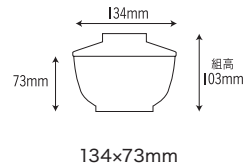

6602H-CR
[しのぶ内朱]
容量：500ml 重量：122g
価格：身 ¥1,260 蓋 ¥1,050
→ p 197

6602H-AC
[あかね内しのぶ]
容量：500ml 重量：122g
価格：身 ¥1,260 蓋 ¥1,050
→ p 197

6592H 保温飯丼

134×73mm

6592H-CC
[しのぶ内しのぶ]
容量：500ml 重量：131g
価格：身 ¥1,260 蓋 ¥1,050
→ p 198

6592H-CR
[しのぶ内朱]
容量：500ml 重量：131g
価格：身 ¥1,260 蓋 ¥1,050
→ p 198

6592H-AC
[あかね内しのぶ]
容量：500ml 重量：131g
価格：身 ¥1,260 蓋 ¥1,050
→ p 198

6592H-K
[くるみ]
容量：500ml 重量：131g
価格：身 ¥1,260 蓋 ¥1,050
→ p 198

6595H 保温飯丼

134×73mm

6595H-CC
[しのぶ内しのぶ]
容量：500ml 重量：131g
価格：身 ¥1,260 蓋 ¥1,050
→ p 198

6595H-CR
[しのぶ内朱]
容量：500ml 重量：131g
価格：身 ¥1,260 蓋 ¥1,050
→ p 198

6595H-AC
[あかね内しのぶ]
容量：500ml 重量：131g
価格：身 ¥1,260 蓋 ¥1,050
→ p 198