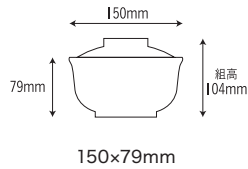

452P- ミントショコラ
[ミントショコラ]
容量：270ml 重量：104g
価格：¥820
→ p 185

452P- ベリーショコラ
[ベリーショコラ]
容量：270ml 重量：104g
価格：¥820
→ p 185

6500H 保温多用丼

150×79mm

6500H-S
[更紗]
容量：750ml 重量：195g
価格：身 ¥1,780 蓋 ¥1,520
→ p 195

6500H-MM
[まつぼっくり]
容量：750ml 重量：195g
価格：身 ¥1,650 蓋 ¥1,460
→ p 195

581H 保温飯椀

135×73mm

581H-SY
[やまぶき]
容量：500ml 重量：130g
価格：身 ¥1,650 蓋 ¥1,520
→ p 193

581H-KR
[かれん]
容量：500ml 重量：130g
価格：身 ¥1,650 蓋 ¥1,520
→ p 194

581H-S
[更紗]
容量：500ml 重量：130g
価格：身 ¥1,710 蓋 ¥1,590
→ p 195

581H-M
[武蔵野]
容量：500ml 重量：130g
価格：身 ¥1,710 蓋 ¥1,590
→ p 196

6602H-CR
[しのぶ内朱]
容量：500ml 重量：122g
価格：身 ¥1,260 蓋 ¥1,050
→ p 197

6602H-AC
[あかね内しのぶ]
容量：500ml 重量：122g
価格：身 ¥1,260 蓋 ¥1,050
→ p 197

6592H 保温飯丼

134×73mm

6592H-CC
[しのぶ内しのぶ]
容量：500ml 重量：131g
価格：身 ¥1,260 蓋 ¥1,050
→ p 198

6592H-CR
[しのぶ内朱]
容量：500ml 重量：131g
価格：身 ¥1,260 蓋 ¥1,050
→ p 198

6592H-AC
[あかね内しのぶ]
容量：500ml 重量：131g
価格：身 ¥1,260 蓋 ¥1,050
→ p 198

6592H-K
[くるみ]
容量：500ml 重量：131g
価格：身 ¥1,260 蓋 ¥1,050
→ p 198

6595H 保温飯丼

134×73mm