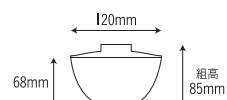

5003S 飯椀 小

120×68mm