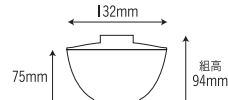

5002S 飯椀 中

132×75mm