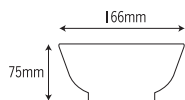

5155R

5212R

凛(りん)

5100S

5002S

5003S

**5155R-IV**  
[アイボリー]  
容量:180ml 重量:55g  
価格:身 ¥1,200 蓋 ¥900  
→ p 47

**5155R-NA**  
[ナチュラル]  
容量:180ml 重量:55g  
価格:身 ¥1,200 蓋 ¥900  
→ p 47

## 5212R 汁椀

100×64mm

**5212R-BK**  
[黒]  
容量:260ml 重量:83g  
価格:身 ¥1,480 蓋 ¥900  
→ p 47

**5212R-PB**  
[パール ランパス]  
容量:260ml 重量:83g  
価格:身 ¥1,680 蓋 ¥1,100  
→ p 47

## 5100S 麵鉢

166×75mm

**5100S-PK**  
[パール かずり古紋]  
容量:900ml 重量:148g  
価格:身 ¥1,720  
→ p 55

**5100S-BK**  
[黒]  
容量:900ml 重量:148g  
価格:身 ¥1,390  
→ p 55

**5100S-KK**  
[こはく]  
容量:900ml 重量:148g  
価格:身 ¥1,390  
→ p 55