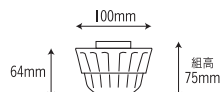

5155R

5212R

凛(りん)

5100S

5002S

5003S

**5155R-IV**  
[アイボリー]  
容量:180ml 重量:55g  
価格:身 ¥1,200 蓋 ¥900  
→ p 47

**5155R-NA**  
[ナチュラル]  
容量:180ml 重量:55g  
価格:身 ¥1,200 蓋 ¥900  
→ p 47

## 5212R 汁椀

100×64mm

**5212R-BK**  
[黒]  
容量:260ml 重量:83g  
価格:身 ¥1,480 蓋 ¥900  
→ p 47

**5212R-PB**  
[パール ランパス]  
容量:260ml 重量:83g  
価格:身 ¥1,680 蓋 ¥1,100  
→ p 47