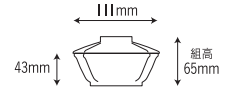

**5135R-KT**  
[キルト]  
容量: 325ml 重量: 74g  
価格: 身 ¥1,380 蓋 ¥1,400  
→ p 46

**5135R-PD**  
[パール ドット]  
容量: 325ml 重量: 74g  
価格: 身 ¥1,380 蓋 ¥1,500  
→ p 46

5136R 丸小鉢 大

102x48mm

**5136R-BK**  
[黒]  
容量: 260ml 重量: 64g  
価格: 身 ¥1,280 蓋 ¥1,080  
→ p 52

**5136R-IV**  
[アイボリー]  
容量: 260ml 重量: 64g  
価格: 身 ¥1,280 蓋 ¥1,080  
→ p 52

**5136R-NA**  
[ナチュラル]  
容量: 260ml 重量: 64g  
価格: 身 ¥1,280 蓋 ¥1,080  
→ p 52

**5136R-SP**  
[スプラウト]  
容量: 260ml 重量: 64g  
価格: 身 ¥1,280 蓋 ¥1,380  
→ p 52

**5136R-KT**  
[キルト]  
容量: 260ml 重量: 64g  
価格: 身 ¥1,280 蓋 ¥1,380  
→ p 52

**5136R-PF**  
[パール フレーム]  
容量: 260ml 重量: 64g  
価格: 身 ¥1,280 蓋 ¥1,480  
→ p 52

5146R 角小鉢 大

111x111x43mm

**5146R-BK**  
[黒]  
容量: 260ml 重量: 66g  
価格: 身 ¥1,340 蓋 ¥1,080  
→ p 52

**5146R-IV**  
[アイボリー]  
容量: 260ml 重量: 66g  
価格: 身 ¥1,340 蓋 ¥1,080  
→ p 52

**5146R-NA**  
[ナチュラル]  
容量: 260ml 重量: 66g  
価格: 身 ¥1,340 蓋 ¥1,080  
→ p 52

**5146R-SP**  
[スプラウト]  
容量: 260ml 重量: 66g  
価格: 身 ¥1,540 蓋 ¥1,380  
→ p 52