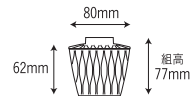

**5146R-IV**  
[アイボリー]  
容量: 260ml 重量: 66g  
価格: 身 ¥1,340 蓋 ¥1,080  
→ p 52

**5146R-NA**  
[ナチュラル]  
容量: 260ml 重量: 66g  
価格: 身 ¥1,340 蓋 ¥1,080  
→ p 52

**5146R-SP**  
[スプラウト]  
容量: 260ml 重量: 66g  
価格: 身 ¥1,540 蓋 ¥1,380  
→ p 52

**5146R-KT**  
[キルト]  
容量: 260ml 重量: 66g  
価格: 身 ¥1,540 蓋 ¥1,380  
→ p 52

**5146R-PB**  
[パール ランパス]  
容量: 260ml 重量: 66g  
価格: 身 ¥1,340 蓋 ¥1,480  
→ p 52

5147R 角小鉢 小

102x102x45mm

**5147R-BK**  
[黒]  
容量: 200ml 重量: 54g  
価格: 身 ¥1,240 蓋 ¥940  
→ p 53

**5147R-IV**  
[アイボリー]  
容量: 200ml 重量: 54g  
価格: 身 ¥1,240 蓋 ¥940  
→ p 53

**5147R-NA**  
[ナチュラル]  
容量: 200ml 重量: 54g  
価格: 身 ¥1,240 蓋 ¥940  
→ p 53

**5147R-SP**  
[スプラウト]  
容量: 200ml 重量: 54g  
価格: 身 ¥1,440 蓋 ¥1,240  
→ p 53

**5147R-KT**  
[キルト]  
容量: 200ml 重量: 54g  
価格: 身 ¥1,440 蓋 ¥1,240  
→ p 53

**5147R-PF**  
[パール フレーム]  
容量: 200ml 重量: 54g  
価格: 身 ¥1,240 蓋 ¥1,340  
→ p 53

5155R フリーカップ

80x62mm

**5155R-BK**  
[黒]  
容量: 180ml 重量: 55g  
価格: 身 ¥1,200 蓋 ¥900  
→ p 47