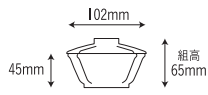

**5136R-KT**  
[キルト]  
容量: 260ml 重量: 64g  
価格: 身 ¥1,280 蓋 ¥1,380  
→ p 52

**5136R-PF**  
[パール フレーム]  
容量: 260ml 重量: 64g  
価格: 身 ¥1,280 蓋 ¥1,480  
→ p 52

5146R 角小鉢 大

111x111x43mm

**5146R-BK**  
[黒]  
容量: 260ml 重量: 66g  
価格: 身 ¥1,340 蓋 ¥1,080  
→ p 52

**5146R-IV**  
[アイボリー]  
容量: 260ml 重量: 66g  
価格: 身 ¥1,340 蓋 ¥1,080  
→ p 52

**5146R-NA**  
[ナチュラル]  
容量: 260ml 重量: 66g  
価格: 身 ¥1,340 蓋 ¥1,080  
→ p 52

**5146R-SP**  
[スプラウト]  
容量: 260ml 重量: 66g  
価格: 身 ¥1,540 蓋 ¥1,380  
→ p 52

**5146R-KT**  
[キルト]  
容量: 260ml 重量: 66g  
価格: 身 ¥1,540 蓋 ¥1,380  
→ p 52

**5146R-PB**  
[パール ランパス]  
容量: 260ml 重量: 66g  
価格: 身 ¥1,340 蓋 ¥1,480  
→ p 52

5147R 角小鉢 小

102x102x45mm

**5147R-BK**  
[黒]  
容量: 200ml 重量: 54g  
価格: 身 ¥1,240 蓋 ¥940  
→ p 53

**5147R-IV**  
[アイボリー]  
容量: 200ml 重量: 54g  
価格: 身 ¥1,240 蓋 ¥940  
→ p 53

**5147R-NA**  
[ナチュラル]  
容量: 200ml 重量: 54g  
価格: 身 ¥1,240 蓋 ¥940  
→ p 53

**5147R-SP**  
[スプラウト]  
容量: 200ml 重量: 54g  
価格: 身 ¥1,440 蓋 ¥1,240  
→ p 53