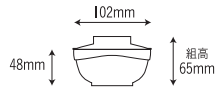

**5135R-KT**  
[キルト]  
容量: 325ml 重量: 74g  
価格: 身 ¥1,380 蓋 ¥1,400  
→ p 46

**5135R-PD**  
[パール ドット]  
容量: 325ml 重量: 74g  
価格: 身 ¥1,380 蓋 ¥1,500  
→ p 46

5136R 丸小鉢 大

102x48mm

**5136R-BK**  
[黒]  
容量: 260ml 重量: 64g  
価格: 身 ¥1,280 蓋 ¥1,080  
→ p 52

**5136R-IV**  
[アイボリー]  
容量: 260ml 重量: 64g  
価格: 身 ¥1,280 蓋 ¥1,080  
→ p 52

**5136R-NA**  
[ナチュラル]  
容量: 260ml 重量: 64g  
価格: 身 ¥1,280 蓋 ¥1,080  
→ p 52

**5136R-SP**  
[スプラウト]  
容量: 260ml 重量: 64g  
価格: 身 ¥1,280 蓋 ¥1,380  
→ p 52

**5136R-KT**  
[キルト]  
容量: 260ml 重量: 64g  
価格: 身 ¥1,280 蓋 ¥1,380  
→ p 52

**5136R-PF**  
[パール フレーム]  
容量: 260ml 重量: 64g  
価格: 身 ¥1,280 蓋 ¥1,480  
→ p 52

5146R 角小鉢 大

111x111x43mm

**5146R-BK**  
[黒]  
容量: 260ml 重量: 66g  
価格: 身 ¥1,340 蓋 ¥1,080  
→ p 52

**5146R-IV**  
[アイボリー]  
容量: 260ml 重量: 66g  
価格: 身 ¥1,340 蓋 ¥1,080  
→ p 52

**5146R-NA**  
[ナチュラル]  
容量: 260ml 重量: 66g  
価格: 身 ¥1,340 蓋 ¥1,080  
→ p 52

**5146R-SP**  
[スプラウト]  
容量: 260ml 重量: 66g  
価格: 身 ¥1,540 蓋 ¥1,380  
→ p 52