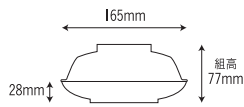

5113R 16.5cm 平皿

165×28mm

**5113R-BK** NEW  
[黒]  
容量: -ml 重量: 98g  
価格: 身 ¥1,780 蓋 ¥2,150  
→ p 45

**5113R-IV** NEW  
[アイボリー]  
容量: -ml 重量: 98g  
価格: 身 ¥1,780 蓋 ¥2,150  
→ p 45

**5113R-NA** NEW  
[ナチュラル]  
容量: -ml 重量: 98g  
価格: 身 ¥1,780 蓋 ¥2,150  
→ p 45

**5113R-SP** NEW  
[スプラウト]  
容量: -ml 重量: 98g  
価格: 身 ¥1,780 蓋 ¥2,450  
→ p 45

**5113R-KT** NEW  
[キルト]  
容量: -ml 重量: 98g  
価格: 身 ¥1,780 蓋 ¥2,450  
→ p 45

**5113R-PC** NEW  
[パール クレスト]  
容量: -ml 重量: 98g  
価格: 身 ¥1,780 蓋 ¥2,560  
→ p 45

**5120R-IV**  
[アイボリー]  
容量: 510ml 重量: 114g  
価格: 身 ¥2,050 蓋 ¥1,780  
→ p 51

**5120R-NA**  
[ナチュラル]  
容量: 510ml 重量: 114g  
価格: 身 ¥2,050 蓋 ¥1,780  
→ p 51

**5120R-SP**  
[スプラウト]  
容量: 510ml 重量: 114g  
価格: 身 ¥2,050 蓋 ¥2,080  
→ p 51