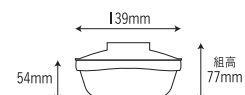

5117R 20cm 深皿

200×40mm

**5117R-BK** NEW  
[黒]  
容量: 860ml 重量: 176g  
価格: 身 ¥2,680 蓋 ¥2,480  
→ p 45

**5117R-IV** NEW  
[アイボリー]  
容量: 860ml 重量: 176g  
価格: 身 ¥2,680 蓋 ¥2,480  
→ p 45

5120R 丸深皿 大

157×40mm

**5120R-BK**  
[黒]  
容量: 510ml 重量: 114g  
価格: 身 ¥2,050 蓋 ¥1,780  
→ p 51

**5120R-IV**  
[アイボリー]  
容量: 510ml 重量: 114g  
価格: 身 ¥2,050 蓋 ¥1,780  
→ p 51

**5120R-NA**  
[ナチュラル]  
容量: 510ml 重量: 114g  
価格: 身 ¥2,050 蓋 ¥1,780  
→ p 51

**5120R-SP**  
[スプラウト]  
容量: 510ml 重量: 114g  
価格: 身 ¥2,050 蓋 ¥2,080  
→ p 51

**5120R-KT**  
[キルト]  
容量: 510ml 重量: 114g  
価格: 身 ¥2,050 蓋 ¥2,080  
→ p 51

**5120R-PO** NEW  
[パール オリーブ]  
容量: 510ml 重量: 114g  
価格: 身 ¥2,050 蓋 ¥2,180  
→ p 51

5122R 丸深鉢

139×54mm

**5122R-BK** NEW  
[黒]  
容量: 530ml 重量: 108g  
価格: 身 ¥1,900 蓋 ¥1,350  
→ p 46

**5122R-IV** NEW  
[アイボリー]  
容量: 530ml 重量: 108g  
価格: 身 ¥1,900 蓋 ¥1,350  
→ p 46

**5122R-NA** NEW  
[ナチュラル]  
容量: 530ml 重量: 108g  
価格: 身 ¥1,900 蓋 ¥1,350  
→ p 46

**5122R-SP** NEW  
[スプラウト]  
容量: 530ml 重量: 108g  
価格: 身 ¥1,900 蓋 ¥1,660  
→ p 46