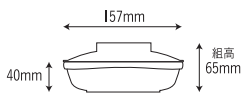

**5113R-SP** NEW  
[スプラウト]  
容量: -ml 重量: 98g  
価格: 身 ¥1,780 蓋 ¥2,450  
→ p 45

**5113R-KT** NEW  
[キルト]  
容量: -ml 重量: 98g  
価格: 身 ¥1,780 蓋 ¥2,450  
→ p 45

**5113R-PC** NEW  
[パール クレスト]  
容量: -ml 重量: 98g  
価格: 身 ¥1,780 蓋 ¥2,560  
→ p 45

5117R 20cm 深皿

200×40mm

**5117R-BK** NEW  
[黒]  
容量: 860ml 重量: 176g  
価格: 身 ¥2,680 蓋 ¥2,480  
→ p 45

**5117R-IV** NEW  
[アイボリー]  
容量: 860ml 重量: 176g  
価格: 身 ¥2,680 蓋 ¥2,480  
→ p 45

5120R 丸深皿 大

157×40mm

**5120R-BK**  
[黒]  
容量: 510ml 重量: 114g  
価格: 身 ¥2,050 蓋 ¥1,780  
→ p 51

**5120R-IV**  
[アイボリー]  
容量: 510ml 重量: 114g  
価格: 身 ¥2,050 蓋 ¥1,780  
→ p 51

**5120R-NA**  
[ナチュラル]  
容量: 510ml 重量: 114g  
価格: 身 ¥2,050 蓋 ¥1,780  
→ p 51

**5120R-SP**  
[スプラウト]  
容量: 510ml 重量: 114g  
価格: 身 ¥2,050 蓋 ¥2,080  
→ p 51

**5120R-KT**  
[キルト]  
容量: 510ml 重量: 114g  
価格: 身 ¥2,050 蓋 ¥2,080  
→ p 51

**5120R-PO** NEW  
[パール オリーブ]  
容量: 510ml 重量: 114g  
価格: 身 ¥2,050 蓋 ¥2,180  
→ p 51

5122R 丸深鉢

139×54mm

**5122R-BK** NEW  
[黒]  
容量: 530ml 重量: 108g  
価格: 身 ¥1,900 蓋 ¥1,350  
→ p 46