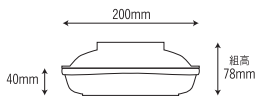

5113R 16.5cm 平皿

165×28mm

**5113R-BK** NEW  
[黒]  
容量: -ml 重量: 98g  
価格: 身 ¥1,780 蓋 ¥2,150  
→ p 45

**5113R-IV** NEW  
[アイボリー]  
容量: -ml 重量: 98g  
価格: 身 ¥1,780 蓋 ¥2,150  
→ p 45

**5113R-NA** NEW  
[ナチュラル]  
容量: -ml 重量: 98g  
価格: 身 ¥1,780 蓋 ¥2,150  
→ p 45

**5113R-SP** NEW  
[スプラウト]  
容量: -ml 重量: 98g  
価格: 身 ¥1,780 蓋 ¥2,450  
→ p 45

**5113R-KT** NEW  
[キルト]  
容量: -ml 重量: 98g  
価格: 身 ¥1,780 蓋 ¥2,450  
→ p 45

**5113R-PC** NEW  
[パール クレスト]  
容量: -ml 重量: 98g  
価格: 身 ¥1,780 蓋 ¥2,560  
→ p 45

5117R 20cm 深皿

200×40mm

**5117R-BK** NEW  
[黒]  
容量: 860ml 重量: 176g  
価格: 身 ¥2,680 蓋 ¥2,480  
→ p 45

**5117R-IV** NEW  
[アイボリー]  
容量: 860ml 重量: 176g  
価格: 身 ¥2,680 蓋 ¥2,480  
→ p 45

5120R 丸深皿 大

157×40mm

**5120R-BK**  
[黒]  
容量: 510ml 重量: 114g  
価格: 身 ¥2,050 蓋 ¥1,780  
→ p 51

**5120R-IV**  
[アイボリー]  
容量: 510ml 重量: 114g  
価格: 身 ¥2,050 蓋 ¥1,780  
→ p 51

**5120R-NA**  
[ナチュラル]  
容量: 510ml 重量: 114g  
価格: 身 ¥2,050 蓋 ¥1,780  
→ p 51

**5120R-SP**  
[スプラウト]  
容量: 510ml 重量: 114g  
価格: 身 ¥2,050 蓋 ¥2,080  
→ p 51