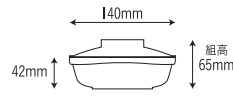

**5120R-IV**  
[アイボリー]  
容量: 510ml 重量: 114g  
価格: 身 ¥2,050 蓋 ¥1,780  
→ p 51

**5120R-NA**  
[ナチュラル]  
容量: 510ml 重量: 114g  
価格: 身 ¥2,050 蓋 ¥1,780  
→ p 51

**5120R-SP**  
[スプラウト]  
容量: 510ml 重量: 114g  
価格: 身 ¥2,050 蓋 ¥2,080  
→ p 51

**5120R-KT**  
[キルト]  
容量: 510ml 重量: 114g  
価格: 身 ¥2,050 蓋 ¥2,080  
→ p 51

**5120R-PO** NEW  
[パール オリーブ]  
容量: 510ml 重量: 114g  
価格: 身 ¥2,050 蓋 ¥2,180  
→ p 51

5122R 丸深鉢

139×54mm

**5122R-BK** NEW  
[黒]  
容量: 530ml 重量: 108g  
価格: 身 ¥1,900 蓋 ¥1,350  
→ p 46

**5122R-IV** NEW  
[アイボリー]  
容量: 530ml 重量: 108g  
価格: 身 ¥1,900 蓋 ¥1,350  
→ p 46

**5122R-NA** NEW  
[ナチュラル]  
容量: 530ml 重量: 108g  
価格: 身 ¥1,900 蓋 ¥1,350  
→ p 46

**5122R-SP** NEW  
[スプラウト]  
容量: 530ml 重量: 108g  
価格: 身 ¥1,900 蓋 ¥1,660  
→ p 46

**5122R-KT** NEW  
[キルト]  
容量: 530ml 重量: 108g  
価格: 身 ¥1,900 蓋 ¥1,660  
→ p 46

**5122R-PD** NEW  
[パール ドット]  
容量: 530ml 重量: 108g  
価格: 身 ¥1,900 蓋 ¥1,760  
→ p 46

5124R 丸深皿 小

140×42mm