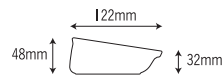

963 UD 丸小鉢

120×111×36mm

963-HR
[花かざり・ユニ]
容量: 210ml 重量: 70g
価格: 身 ¥1,470 蓋 ¥730
→ p 175

963-MI
[水玉]
容量: 210ml 重量: 70g
価格: 身 ¥1,470 蓋 ¥730
→ p 182

963- 唐草
[唐草]
容量: 210ml 重量: 70g
価格: 身 ¥1,470 蓋 ¥730
→ p 182

963- きはだ・ユニ
[きはだ・ユニ]
容量: 210ml 重量: 70g
価格: 身 ¥1,270 蓋 ¥580
→ p 176

963- おぐら・ユニ
[おぐら・ユニ]
容量: 210ml 重量: 70g
価格: 身 ¥1,270 蓋 ¥580
→ p 177

2902 ライフ 12cm

122×111×48mm

2902- チロル
[チロル]
容量: 205ml 重量: 90g
価格: ¥2,160
→ p 178

2902- 花びし
[花びし]
容量: 205ml 重量: 90g
価格: ¥2,160
→ p 178

2902- 梅-赤
[梅-赤]
容量: 205ml 重量: 90g
価格: ¥2,160
→ p 178