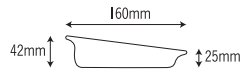

955

951

963

2902

964

955- おぐら・ユニ
[おぐら・ユニ]
容量: 290ml 重量: 90g
価格: ¥1,400
→ p 177

951 UD16cm 皿

160×148×42mm

951-MI
[水玉]
容量: 250ml 重量: 125g
価格: ¥1,720
→ p 182

951-HR
[花かざり・ユニ]
容量: 250ml 重量: 125g
価格: ¥1,720
→ p 175

951- きはだ・ユニ
[きはだ・ユニ]
容量: 250ml 重量: 125g
価格: ¥1,520
→ p 176

963- おぐら・ユニ
[おぐら・ユニ]
容量: 250ml 重量: 125g
価格: ¥1,520
→ p 177

963 UD 丸小鉢

120×111×36mm

963-HR
[花かざり・ユニ]
容量: 210ml 重量: 70g
価格: 身 ¥1,470 蓋 ¥730
→ p 175

963-MI
[水玉]
容量: 210ml 重量: 70g
価格: 身 ¥1,470 蓋 ¥730
→ p 182

963- 唐草
[唐草]
容量: 210ml 重量: 70g
価格: 身 ¥1,470 蓋 ¥730
→ p 182

963- きはだ・ユニ
[きはだ・ユニ]
容量: 210ml 重量: 70g
価格: 身 ¥1,270 蓋 ¥580
→ p 176