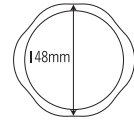

955

951

963

2902

964

955- おぐら・ユニ
[おぐら・ユニ]
容量: 290ml 重量: 90g
価格: ¥1,400
→ p 177

951 UD16cm 皿

160×148×42mm

951-MI
[水玉]
容量: 250ml 重量: 125g
価格: ¥1,720
→ p 182

951-HR
[花かざり・ユニ]
容量: 250ml 重量: 125g
価格: ¥1,720
→ p 175

951- きはだ・ユニ
[きはだ・ユニ]
容量: 250ml 重量: 125g
価格: ¥1,520
→ p 176

963- おぐら・ユニ
[おぐら・ユニ]
容量: 250ml 重量: 125g
価格: ¥1,520
→ p 177

963 UD 丸小鉢

120×111×36mm

963-HR
[花かざり・ユニ]
容量: 210ml 重量: 70g
価格: 身 ¥1,470 蓋 ¥730
→ p 175

963-MI
[水玉]
容量: 210ml 重量: 70g
価格: 身 ¥1,470 蓋 ¥730
→ p 182

963- 唐草
[唐草]
容量: 210ml 重量: 70g
価格: 身 ¥1,470 蓋 ¥730
→ p 182

963- きはだ・ユニ
[きはだ・ユニ]
容量: 210ml 重量: 70g
価格: 身 ¥1,270 蓋 ¥580
→ p 176

2902- ピーチ
[ピーチ]
容量: 205ml 重量: 90g
価格: ¥1,520
→ p 179

2902- 黄
[黄]
容量: 205ml 重量: 90g
価格: ¥1,520
→ p 179

964 UD 丸小鉢 小

110×102×32mm

964-HR
[花かざり・ユニ]
容量: 155ml 重量: 55g
価格: ¥1,410
→ p 175

964- うず巻き紋-桃色
[うず巻き紋-桃色]
容量: 155ml 重量: 55g
価格: ¥1,410
→ p 182