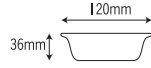

951-MI
[水玉]
容量: 250ml 重量: 125g
価格: ¥1,720
→ p 182

951-HR
[花かざり・ユニ]
容量: 250ml 重量: 125g
価格: ¥1,720
→ p 175

951- きはだ・ユニ
[きはだ・ユニ]
容量: 250ml 重量: 125g
価格: ¥1,520
→ p 176

963- おぐら・ユニ
[おぐら・ユニ]
容量: 250ml 重量: 125g
価格: ¥1,520
→ p 177

963 UD 丸小鉢

120×111×36mm

963-HR
[花かざり・ユニ]
容量: 210ml 重量: 70g
価格: 身 ¥1,470 蓋 ¥730
→ p 175

963-MI
[水玉]
容量: 210ml 重量: 70g
価格: 身 ¥1,470 蓋 ¥730
→ p 182

963- 唐草
[唐草]
容量: 210ml 重量: 70g
価格: 身 ¥1,470 蓋 ¥730
→ p 182

963- きはだ・ユニ
[きはだ・ユニ]
容量: 210ml 重量: 70g
価格: 身 ¥1,270 蓋 ¥580
→ p 176