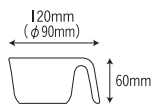

971-U
[うの花]
容量: 240ml 重量: 127g
価格: ¥770
→ p 187

971-きはだ
[きはだ]
容量: 240ml 重量: 127g
価格: ¥770
→ p 187

971-さくら
[さくら]
容量: 240ml 重量: 127g
価格: ¥770
→ p 187

973 UD カップ 小

φ 90×120×60mm

973-PR
[ピエロ]
容量: 235ml 重量: 105g
価格: ¥1,060
→ p 189

973-HR
[花かざり]
容量: 235ml 重量: 105g
価格: ¥1,060
→ p 189

973-ストライプ
[ストライプ]
容量: 235ml 重量: 111g
価格: ¥1,060
→ p 189

973-U
[うの花]
容量: 235ml 重量: 105g
価格: ¥850
→ p 189

973-きはだ
[きはだ]
容量: 235ml 重量: 105g
価格: ¥850
→ p 189