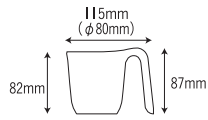

971

973

2650

669

971 UD マグカップ 大

φ 80×115×87mm

971-LF
[リーフィア]
容量: 240ml 重量: 127g
価格: ¥1,090
→ p 187

971-PY
[ポピー]
容量: 240ml 重量: 127g
価格: ¥1,090
→ p 187

971-葉っぱ
[葉っぱ]
容量: 240ml 重量: 127g
価格: ¥1,090
→ p 187

971-つた
[つた]
容量: 240ml 重量: 127g
価格: ¥1,090
→ p 187

971-SK
[そよか]
容量: 240ml 重量: 132g
価格: ¥1,090
→ p 187

971-LIB
[リエール・ブラン]
容量: 240ml 重量: 127g
価格: ¥1,090
→ p 187

971-U
[うの花]
容量: 240ml 重量: 127g
価格: ¥770
→ p 187

971-きはだ
[きはだ]
容量: 240ml 重量: 127g
価格: ¥770
→ p 187

971-さくら
[さくら]
容量: 240ml 重量: 127g
価格: ¥770
→ p 187

973 UD カップ 小

φ 90×120×60mm

973-PR
[ピエロ]
容量: 235ml 重量: 105g
価格: ¥1,060
→ p 189

973-HR
[花かざり]
容量: 235ml 重量: 105g
価格: ¥1,060
→ p 189

973-ストライプ
[ストライプ]
容量: 235ml 重量: 111g
価格: ¥1,060
→ p 189

973-U
[うの花]
容量: 235ml 重量: 105g
価格: ¥850
→ p 189

973-きはだ
[きはだ]
容量: 235ml 重量: 105g
価格: ¥850
→ p 189