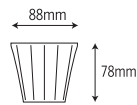

971-U
[うの花]
容量: 240ml 重量: 127g
価格: ¥770
→ p 187

971-きはだ
[きはだ]
容量: 240ml 重量: 127g
価格: ¥770
→ p 187

971-さくら
[さくら]
容量: 240ml 重量: 127g
価格: ¥770
→ p 187

973 UD カップ 小

φ 90×120×60mm

973-PR
[ピエロ]
容量: 235ml 重量: 105g
価格: ¥1,060
→ p 189

973-HR
[花かざり]
容量: 235ml 重量: 105g
価格: ¥1,060
→ p 189

973-ストライプ
[ストライプ]
容量: 235ml 重量: 111g
価格: ¥1,060
→ p 189

973-U
[うの花]
容量: 235ml 重量: 105g
価格: ¥850
→ p 189

973-きはだ
[きはだ]
容量: 235ml 重量: 105g
価格: ¥850
→ p 189

2650 フリーカップ

88×78mm

2650-T-IV
[アイボリー]
容量: 230ml 重量: 102g
価格: ¥920
→ p 147

2650-T-TG
[ティーン・グリーン]
容量: 230ml 重量: 102g
価格: ¥920
→ p 147

2650-T-GB
[グラン・ブルー]
容量: 230ml 重量: 102g
価格: ¥920
→ p 147

2650-T-AR
[アセロラ・レッド]
容量: 230ml 重量: 102g
価格: ¥920
→ p 147