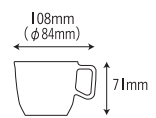

2650 フリーカップ

88×78mm

2650-T-IV
[アイボリー]
容量: 230ml 重量: 102g
価格: ¥920
→ p 147

2650-T-TG
[ティーン・グリーン]
容量: 230ml 重量: 102g
価格: ¥920
→ p 147

2650-T-GB
[グラン・ブルー]
容量: 230ml 重量: 102g
価格: ¥920
→ p 147

2650-T-AR
[アセロラ・レッド]
容量: 230ml 重量: 102g
価格: ¥920
→ p 147

2650-T-SY
[サフラン・イエロー]
容量: 230ml 重量: 102g
価格: ¥920
→ p 147

2650-T-TKG
[みかん]
容量: 230ml 重量: 102g
価格: ¥920
→ p 81

2650-T-TKM
[抹茶]
容量: 230ml 重量: 102g
価格: ¥920
→ p 83

669 コップ

φ 84×108×71mm