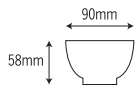

4025-TT- 糸十草
[糸十草]
容量：210ml 重量：78g
価格：¥980
→ p 87

4025-ST- 青の縞
[青の縞]
容量：210ml 重量：78g
価格：¥960
→ p 87

4025-ST- 花唐草
[花唐草]
容量：210ml 重量：78g
価格：¥960
→ p 87

4025-ST- 糸十草
[糸十草]
容量：210ml 重量：78g
価格：¥960
→ p 87

122 湯呑

90×58mm

122-HT
[花つむぎ]
容量：210ml 重量：80g
価格：¥750
→ p 116

122-W
[石焼]
容量：210ml 重量：80g
価格：¥590
→ p 120

122-Y
[黄地]
容量：210ml 重量：80g
価格：¥590
→ p 121