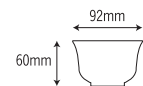

4025 湯呑

92×60mm