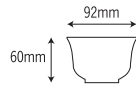

713

680

4025

122

713-RB
[ラズベリー]
容量：215ml 重量：72g
価格：¥630
→ p 108

680 湯呑

92×60mm

680-RK
[利休] **NEW**
容量：215ml 重量：66g
価格：¥500
→ p 131

680- おぐら **NEW**
[おぐら]
容量：215ml 重量：66g
価格：¥500
→ p 131

680- よもぎ **NEW**
[よもぎ]
容量：215ml 重量：66g
価格：¥500
→ p 131

680- 紅白梅
[紅白梅]
容量：215ml 重量：66g
価格：¥650
→ p 131

680- 青の縞
[青の縞]
容量：215ml 重量：66g
価格：¥650
→ p 131

680- 花唐草
[花唐草]
容量：215ml 重量：66g
価格：¥650
→ p 131

680- 糸十草
[糸十草]
容量：215ml 重量：66g
価格：¥650
→ p 131

680-SZ
[潮路]
容量：215ml 重量：66g
価格：¥650
→ p 136

680-KD
[木立]
容量：215ml 重量：66g
価格：¥650
→ p 136

680-KM
[こまち]
容量：215ml 重量：66g
価格：¥650
→ p 113