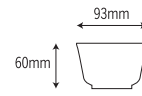

670-赤唐草
 [赤唐草]
 容量: 230ml 重量: 72g
 価格: ¥710
 → p 132

670-青唐草
 [青唐草]
 容量: 230ml 重量: 72g
 価格: ¥710
 → p 132

670-とくさ
 [とくさ]
 容量: 230ml 重量: 72g
 価格: ¥710
 → p 132

670-IT
 [色十草]
 容量: 230ml 重量: 72g
 価格: ¥710
 → p 132

670-HG
 [花唇]
 容量: 230ml 重量: 72g
 価格: ¥710
 → p 115

713 湯呑

93×60mm

713-PY
 [ポピー]
 容量: 215ml 重量: 72g
 価格: ¥630
 → p 136

丼 椀

汁 椀

煮 物 椀

ス ー プ