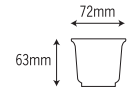

1501 湯呑 小

72×63mm

1501-PA
 [パーティー]
 容量: 150ml 重量: 75g
 価格: ¥720
 → p 165

1501-VV
 [ベジタ村]
 容量: 150ml 重量: 75g
 価格: ¥720
 → p 167

1501-IK
 [糸十草]
 容量: 150ml 重量: 75g
 価格: ¥720
 → p 132

1501-HB
 [花火]
 容量: 150ml 重量: 75g
 価格: ¥720
 → p 132