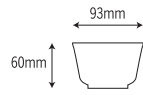

685

1501

670

713

1501 湯呑 小

72×63mm

670 湯呑

93×60mm

713 湯呑

93×60mm

丼 椀

汁 椀

煮 物 椀

ス ー プ

深 皿

丸 皿

角 皿

小 鉢

角 鉢

む し 椀

湯 呑

コ ッ プ

カ ッ プ

U D 食 器

リ ヒ ー ト

シ ョ ー フ

凍

(り ん)

和

(な ご み)

保 温