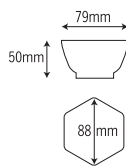

**4122-PM**  
[プチまる]  
容量: 175ml 重量: 90g  
価格: ¥900  
→ p 170

**4122-P**  
[ペイルピンク]  
容量: 175ml 重量: 90g  
価格: ¥710  
→ p 159

**4122-G**  
[ペイルオレンジ]  
容量: 175ml 重量: 90g  
価格: ¥710  
→ p 159

**4122-MZ**  
[ペイルブルー]  
容量: 175ml 重量: 90g  
価格: ¥710  
→ p 159

## 2523 姫小鉢 六角小

79x88x50mm

**2523-かごめ**  
[かごめ]  
容量: 155ml 重量: 56g  
価格: ¥760  
→ p 130

**2523-カラフル**  
[カラフル]  
容量: 155ml 重量: 56g  
価格: ¥760  
→ p 130