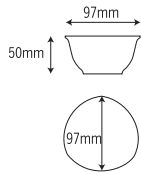

## 4122 三角小鉢

97x97x50mm

**4122-S**  
[シルキー]  
容量: 175ml 重量: 95g  
価格: 身 ¥860 蓋 ¥720  
→ p 68

NEW

**4122-MN**  
[みのり]  
容量: 175ml 重量: 95g  
価格: 身 ¥1,010 蓋 ¥860  
→ p 69

**4122-HR**  
[花かざり]  
容量: 175ml 重量: 90g  
価格: 身 ¥900 蓋 ¥860  
→ p 95

## 2523 姫小鉢 六角小

79x88x50mm

**2523-かごめ**  
[かごめ]  
容量: 155ml 重量: 56g  
価格: ¥760  
→ p 130

**2523-カラフル**  
[カラフル]  
容量: 155ml 重量: 56g  
価格: ¥760  
→ p 130