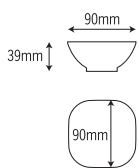

## 2523 姫小鉢 六角小

79x88x50mm

**2523-かごめ**  
[かごめ]  
容量: 155ml 重量: 56g  
価格: ¥760  
→ p 130

**2523-カラフル**  
[カラフル]  
容量: 155ml 重量: 56g  
価格: ¥760  
→ p 130

## 138 角形小鉢 小

90x90x39mm

**138-GM**  
[ごてんまり]  
容量: 140ml 重量: 58g  
価格: ¥700  
→ p 119

**138-KS**  
[紅彩]  
容量: 140ml 重量: 58g  
価格: ¥700  
→ p 106

**138-W**  
[石焼]  
容量: 140ml 重量: 58g  
価格: ¥700  
→ p 120

**138-HG**  
[花唇]  
容量: 140ml 重量: 58g  
価格: ¥700  
→ p 115