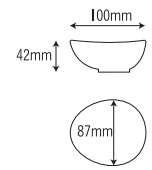

86 8.5cm 小鉢

85×40mm

86-GM
[ごてんまり]
容量：130ml 重量：48g
価格：¥630
→ p 119

86-KS
[紅彩]
容量：130ml 重量：48g
価格：¥630
→ p 107

86-RB
[ラズベリー]
容量：130ml 重量：48g
価格：¥630
→ p 109

86-PA
[パーティー]
容量：130ml 重量：48g
価格：¥630
→ p 165

86-VV
[ベジタ村]
容量：130ml 重量：48g
価格：¥630
→ p 167

86-BA
[ベあ〜]
容量：130ml 重量：48g
価格：¥630
→ p 168

2519 姫小鉢 たまご 小

100×87×42mm

2519-MK
[百花]
容量：130ml 重量：58g
価格：¥740
→ p 89

2519-PT
[パステル]
容量：130ml 重量：58g
価格：¥740
→ p 91

2519-LF
[リーフィア]
容量：130ml 重量：58g
価格：¥740
→ p 98