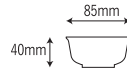

2687-T-TG
[ティー・グリーン]
容量：140ml 重量：75g
価格：¥770
→ p 147

2687-T-GB
[グラン・ブルー]
容量：140ml 重量：75g
価格：¥770
→ p 147

2687-T-AR
[アセロラ・レッド]
容量：140ml 重量：75g
価格：¥770
→ p 147

2687-T-SY
[サフラン・イエロー]
容量：140ml 重量：75g
価格：¥770
→ p 147

86 8.5cm 小鉢

85×40mm

86-GM
[ごてんまり]
容量：130ml 重量：48g
価格：¥630
→ p 119

86-KS
[紅彩]
容量：130ml 重量：48g
価格：¥630
→ p 107

86-RB
[ラズベリー]
容量：130ml 重量：48g
価格：¥630
→ p 109

86-PA
[パーティー]
容量：130ml 重量：48g
価格：¥630
→ p 165

86-VV
[ベジタ村]
容量：130ml 重量：48g
価格：¥630
→ p 167

86-BA
[ベあ〜]
容量：130ml 重量：48g
価格：¥630
→ p 168

2519 姫小鉢 たまご 小

100×87×42mm

2519-MK
[百花]
容量：130ml 重量：58g
価格：¥740
→ p 89

2519-PT
[パステル]
容量：130ml 重量：58g
価格：¥740
→ p 91

2519-LF
[リーフィア]
容量：130ml 重量：58g
価格：¥740
→ p 98