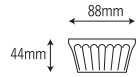

2520

2687

86

2519

2520-さくら
[さくら]
容量：170ml 重量：65g
価格：¥640
→ p 129

2687 ココット 小

88×44mm

2687-T-IV
[アイボリー]
容量：140ml 重量：75g
価格：¥770
→ p 147

2687-T-TG
[ティー・グリーン]
容量：140ml 重量：75g
価格：¥770
→ p 147

2687-T-GB
[グラン・ブルー]
容量：140ml 重量：75g
価格：¥770
→ p 147

2687-T-AR
[アセロラ・レッド]
容量：140ml 重量：75g
価格：¥770
→ p 147

2687-T-SY
[サフラン・イエロー]
容量：140ml 重量：75g
価格：¥770
→ p 147

86 8.5cm 小鉢

85×40mm

86-GM
[ごてんまり]
容量：130ml 重量：48g
価格：¥630
→ p 119

86-KS
[紅彩]
容量：130ml 重量：48g
価格：¥630
→ p 107

86-RB
[ラズベリー]
容量：130ml 重量：48g
価格：¥630
→ p 109

86-PA
[パーティー]
容量：130ml 重量：48g
価格：¥630
→ p 165

86-VV
[ベジタ村]
容量：130ml 重量：48g
価格：¥630
→ p 167