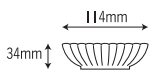

### 682 11.5cm 小鉢

114×37mm

**682-測紺**  
[測紺]  
容量：180ml 重量：74g  
価格：¥970  
→ p 130

**682-測赤**  
[測赤]  
容量：180ml 重量：74g  
価格：¥970  
→ p 130

### 2520 菊形小鉢

114×34mm

**2520-白**  
[白]  
容量：170ml 重量：65g  
価格：¥640  
→ p 129

**2520-黄**  
[黄]  
容量：170ml 重量：65g  
価格：¥640  
→ p 129

**2520-クリーム**  
[クリーム]  
容量：170ml 重量：69g  
価格：¥640  
→ p 129

**2520-よもぎ**  
[よもぎ]  
容量：170ml 重量：65g  
価格：¥640  
→ p 129