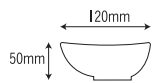

2518 変わり小鉢 たまご