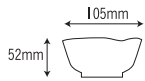

## 672 ミツ山小鉢

105×52mm

**672-TT-LL**  
[ リリー ]  
容量：225ml 重量：82g  
価格：¥1,130  
→ p 87

**672-TT-UH**  
[ うず花 ]  
容量：225ml 重量：82g  
価格：¥1,130  
→ p 87

**672-TT-ASA**  
[ 咲 ]  
容量：225ml 重量：82g  
価格：身 ¥1,130 蓋 ¥720  
→ p 93