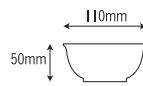

**626-FS**  
[ファンタジア]  
容量: 260ml 重量: 68g  
価格: 身 ¥750 蓋 ¥740  
→ p 155

**626-GN**  
[ガーネット]  
容量: 260ml 重量: 68g  
価格: 身 ¥750 蓋 ¥740  
→ p 153

**626-PA**  
[パーティー]  
容量: 260ml 重量: 68g  
価格: ¥750  
→ p 165

**626-VV**  
[ベジタ村]  
容量: 260ml 重量: 68g  
価格: ¥750  
→ p 167

**626-BA**  
[へあ〜]  
容量: 260ml 重量: 68g  
価格: 身 ¥750 蓋 ¥740  
→ p 169

#### 664 11cm 小鉢

110×50mm

**664-KS**  
[紅彩]  
容量: 245ml 重量: 75g  
価格: ¥840  
→ p 107

**664-PY**  
[ポピー]  
容量: 245ml 重量: 75g  
価格: 身 ¥840 蓋 ¥720  
→ p 135

**664-RB**  
[ラズベリー]  
容量: 245ml 重量: 75g  
価格: ¥840 蓋 ¥720  
→ p 109