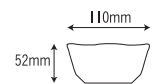

#### 664 11cm 小鉢

110×50mm

**664-KS**  
[紅彩]  
容量: 245ml 重量: 75g  
価格: ¥840  
→ p 107

**664-PY**  
[ポピー]  
容量: 245ml 重量: 75g  
価格: 身 ¥840 蓋 ¥720  
→ p 135

**664-RB**  
[ラズベリー]  
容量: 245ml 重量: 75g  
価格: ¥840 蓋 ¥720  
→ p 109

**664-PA**  
[パーティー]  
容量: 245ml 重量: 75g  
価格: ¥840  
→ p 165

**664-VV**  
[ベジタ村]  
容量: 245ml 重量: 75g  
価格: ¥840  
→ p 167

**664-BA**  
[へあ〜]  
容量: 245ml 重量: 75g  
価格: ¥840  
→ p 168

#### 2525 丸小鉢

110×52mm

**2525-HF**  
[一筆]  
容量: 245ml 重量: 100g  
価格: ¥960  
→ p 72

**2525-TKM**  
[抹茶]  
容量: 245ml 重量: 100g  
価格: ¥800  
→ p 75

**2525-TKP**  
[桃色]  
容量: 245ml 重量: 100g  
価格: ¥800  
→ p 75